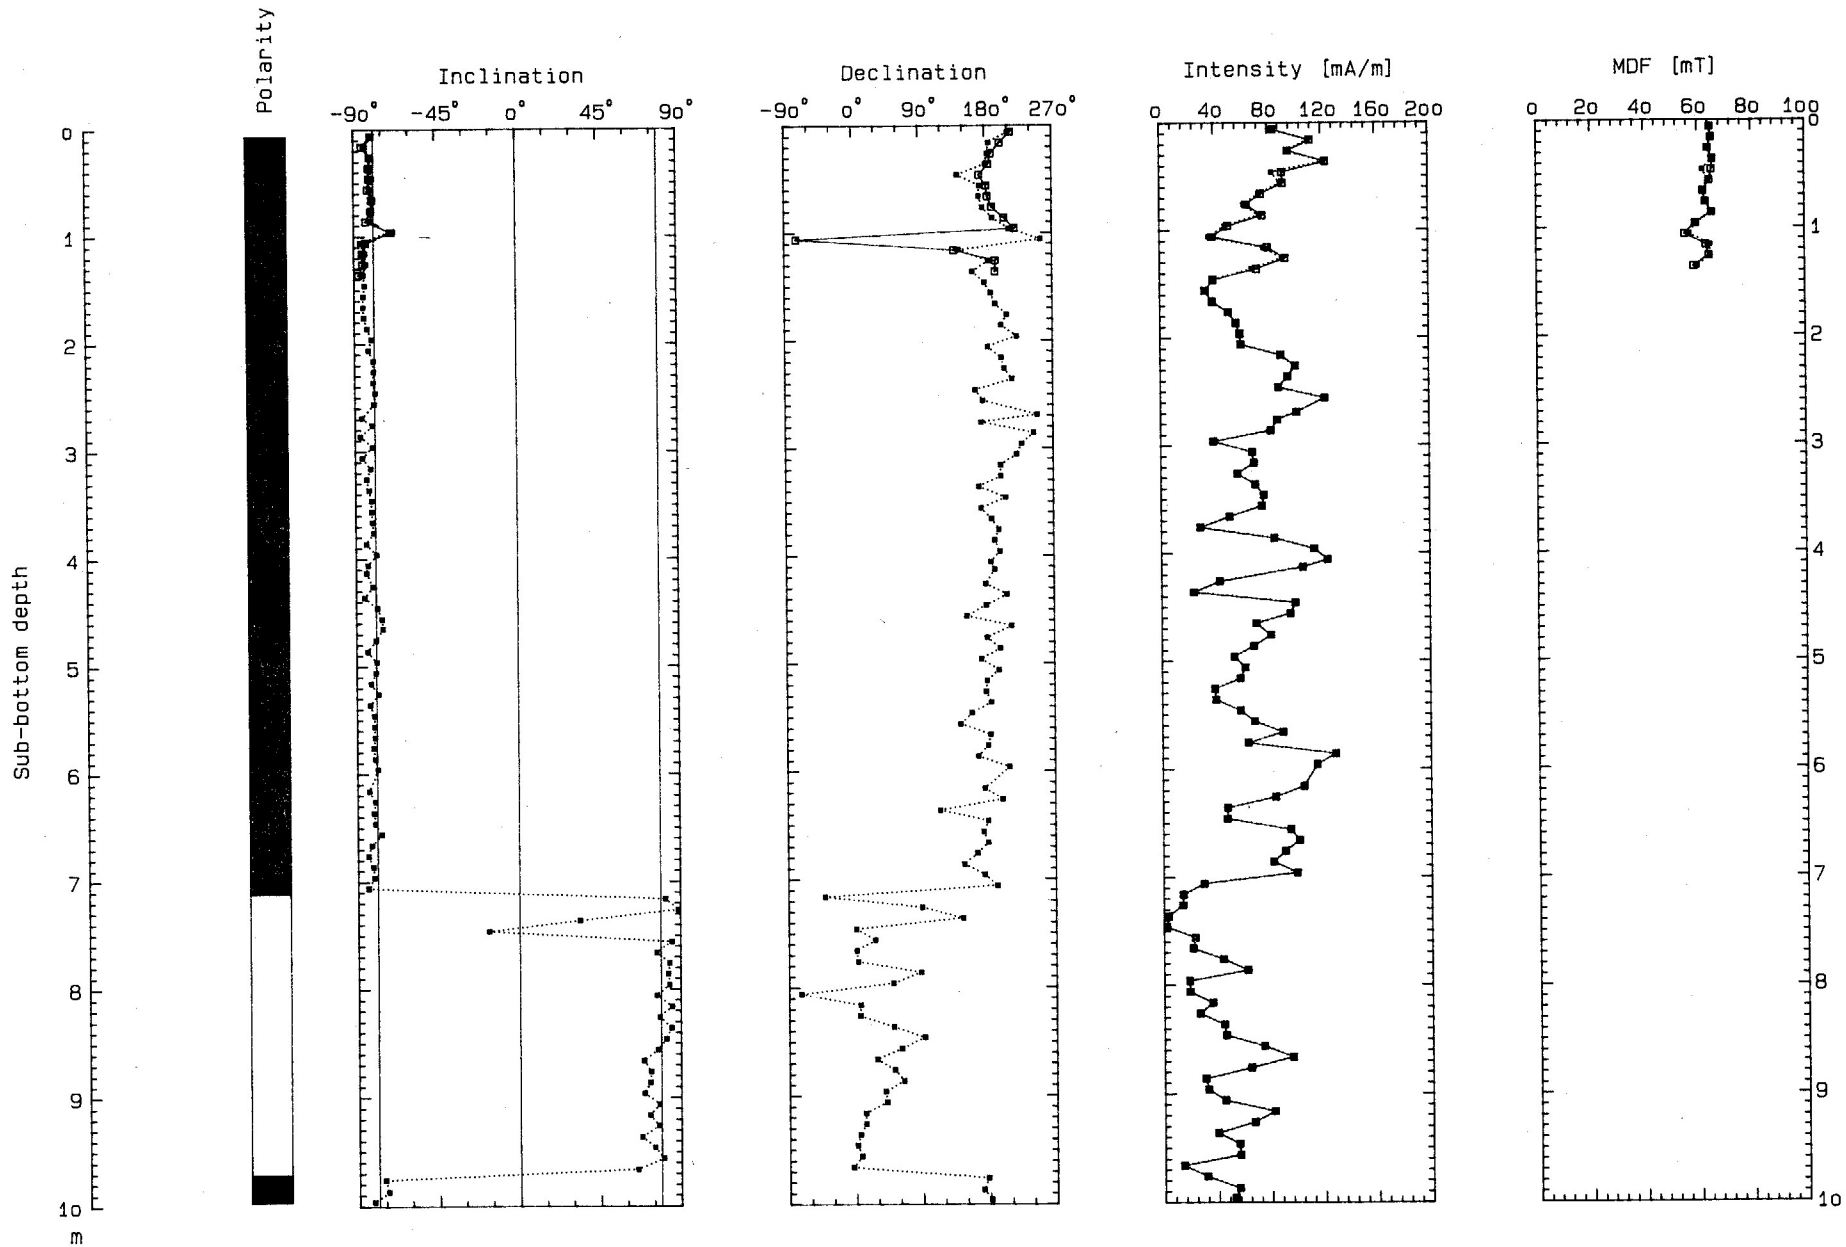

AWI • SEBAN • 8-MAY-90 • Scale 1:70

AMI • SEBAN • 9-MAY-90 • Scale 1:70

core 1387-3 NRM

Depth (m) PS 1387-3

Alfred Wegener Institute * Grobe * 5-JAN-89 * 09:50:05

x 100 000 a

17. 2. 86
1387 -

Alter Kernbasis
 $\sim 1,000,000 \text{ a}$