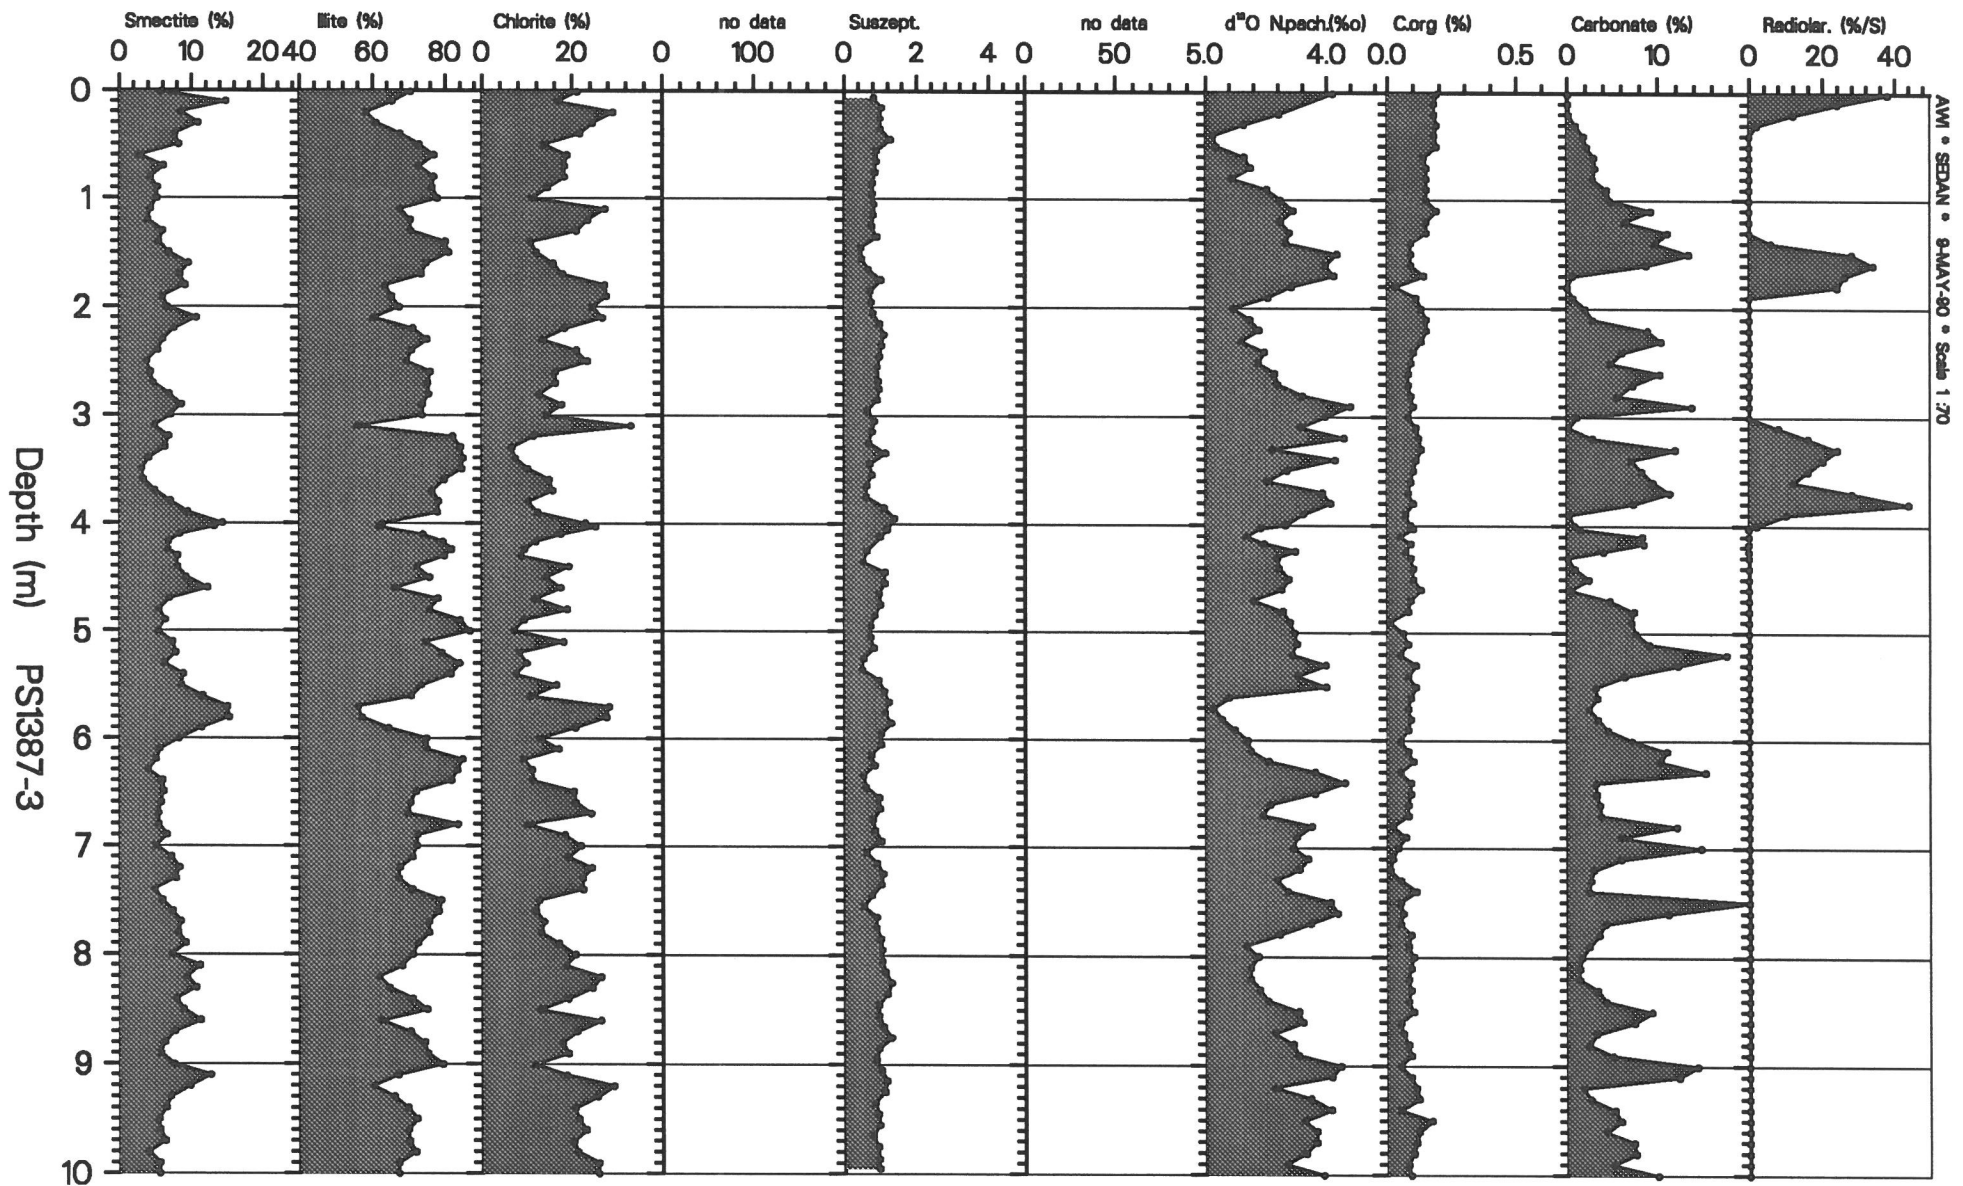

AWI • SEBAN • 8-MAY-90 • Scale 1:70

AMI • SEBAN • 9-MAY-90 • Scale 1:70

core 1387-3 NRM

Depth (m) PS 1387-3

Alfred Wegener Institute * Grobe * 5-JAN-89 * 09:50:05

x 100 000 a

17. 2. 86
1387 -

Alter Kernbasis
 $\sim 1,000,000 \text{ a}$