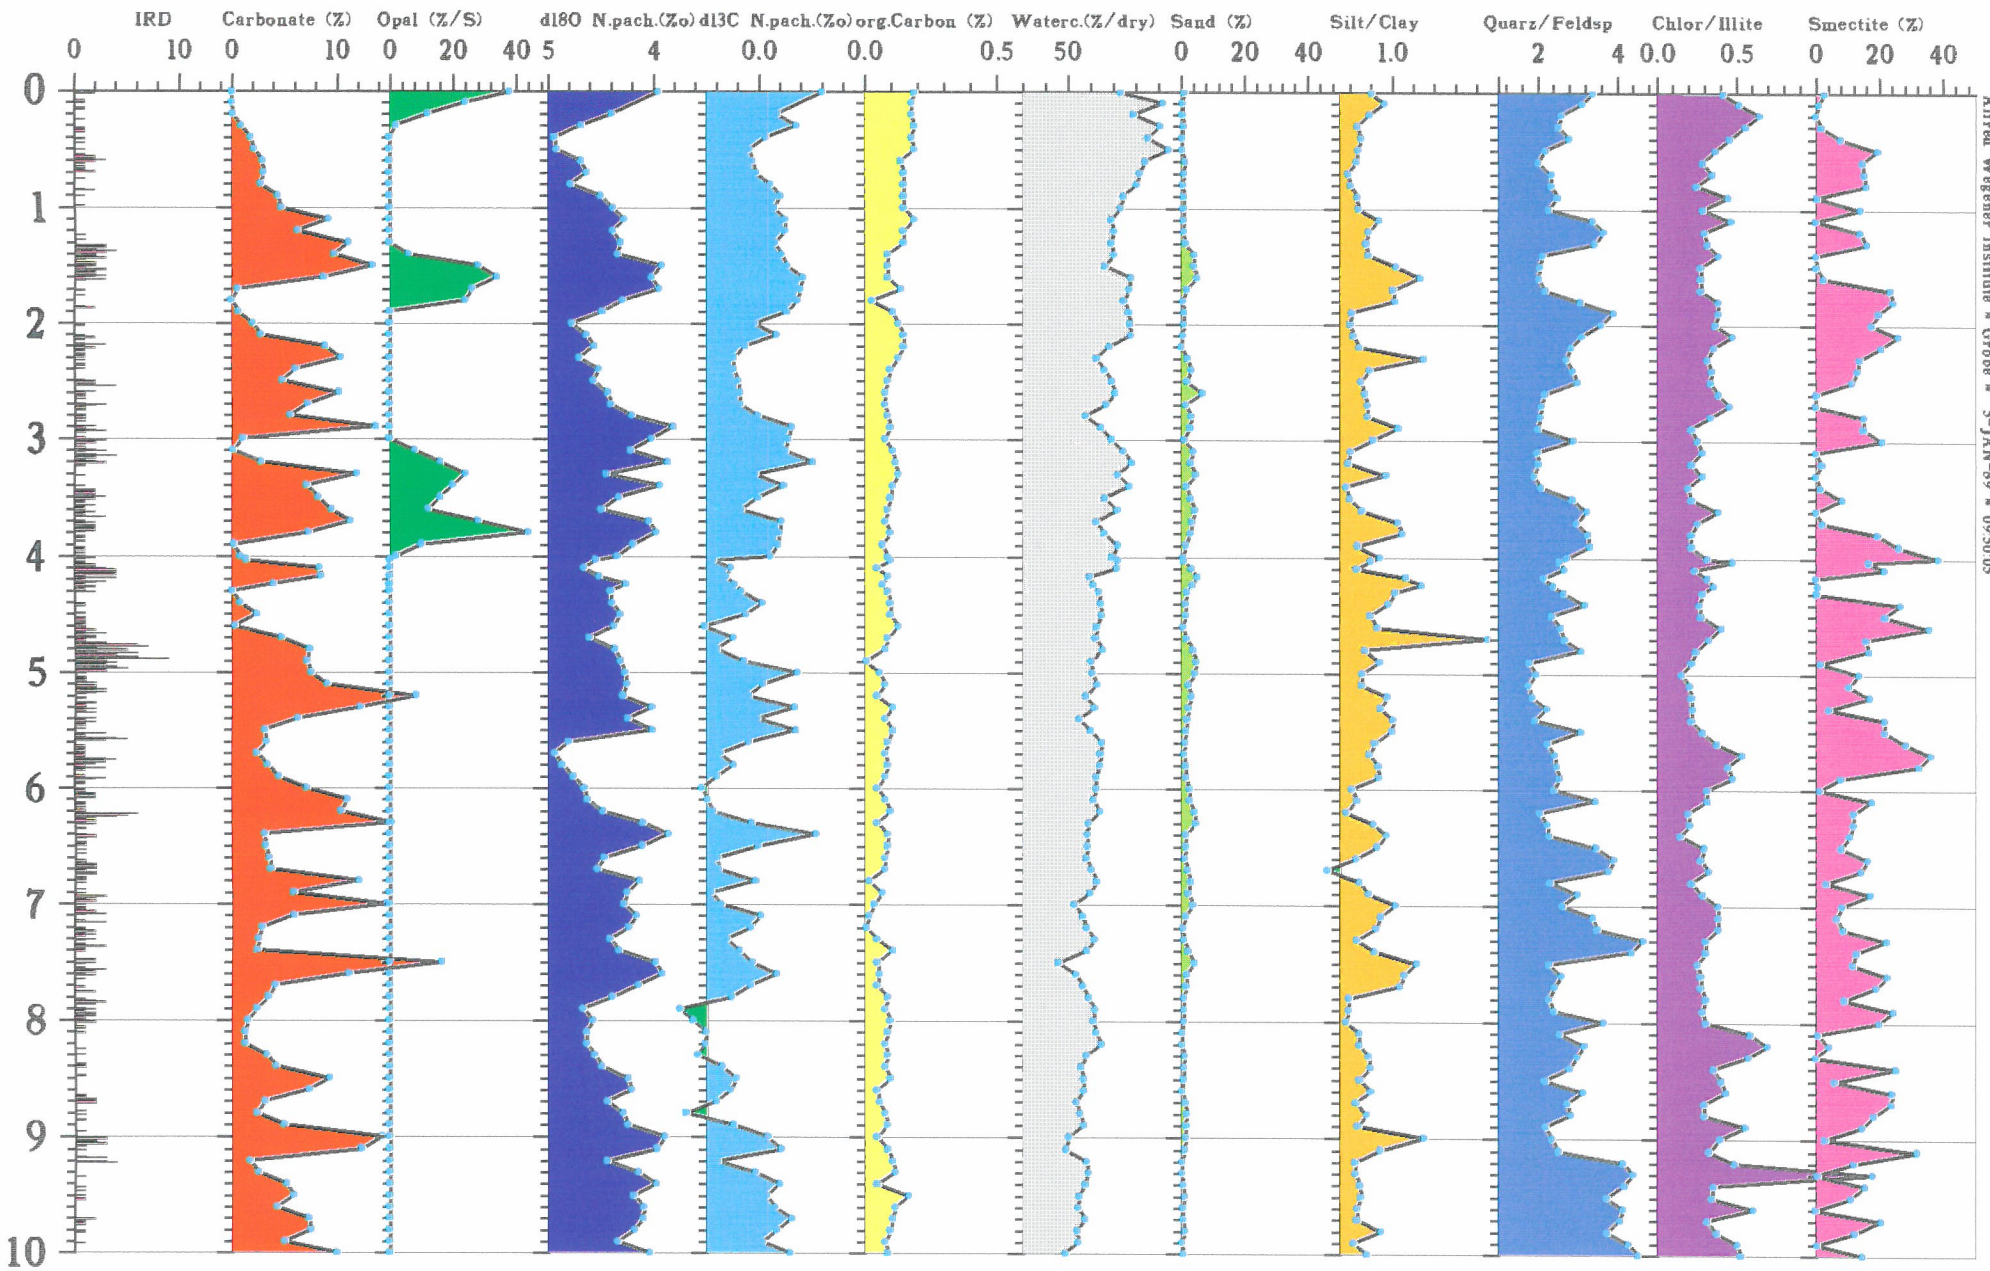

AWI • SEBAN • 8-MAY-90 • Scale 1:70

AMI • SEBAN • 9-MAY-90 • Scale 1:70

core 1387-3 NRM

Depth (m) PS 1387-3

Alfred Wegener Institute * Grobe * 5-JAN-89 * 09:50:05

x 100 000 a

17. 2. 86
1387 -

Alter Kernbasis
 $\sim 1,000,000 \text{ a}$