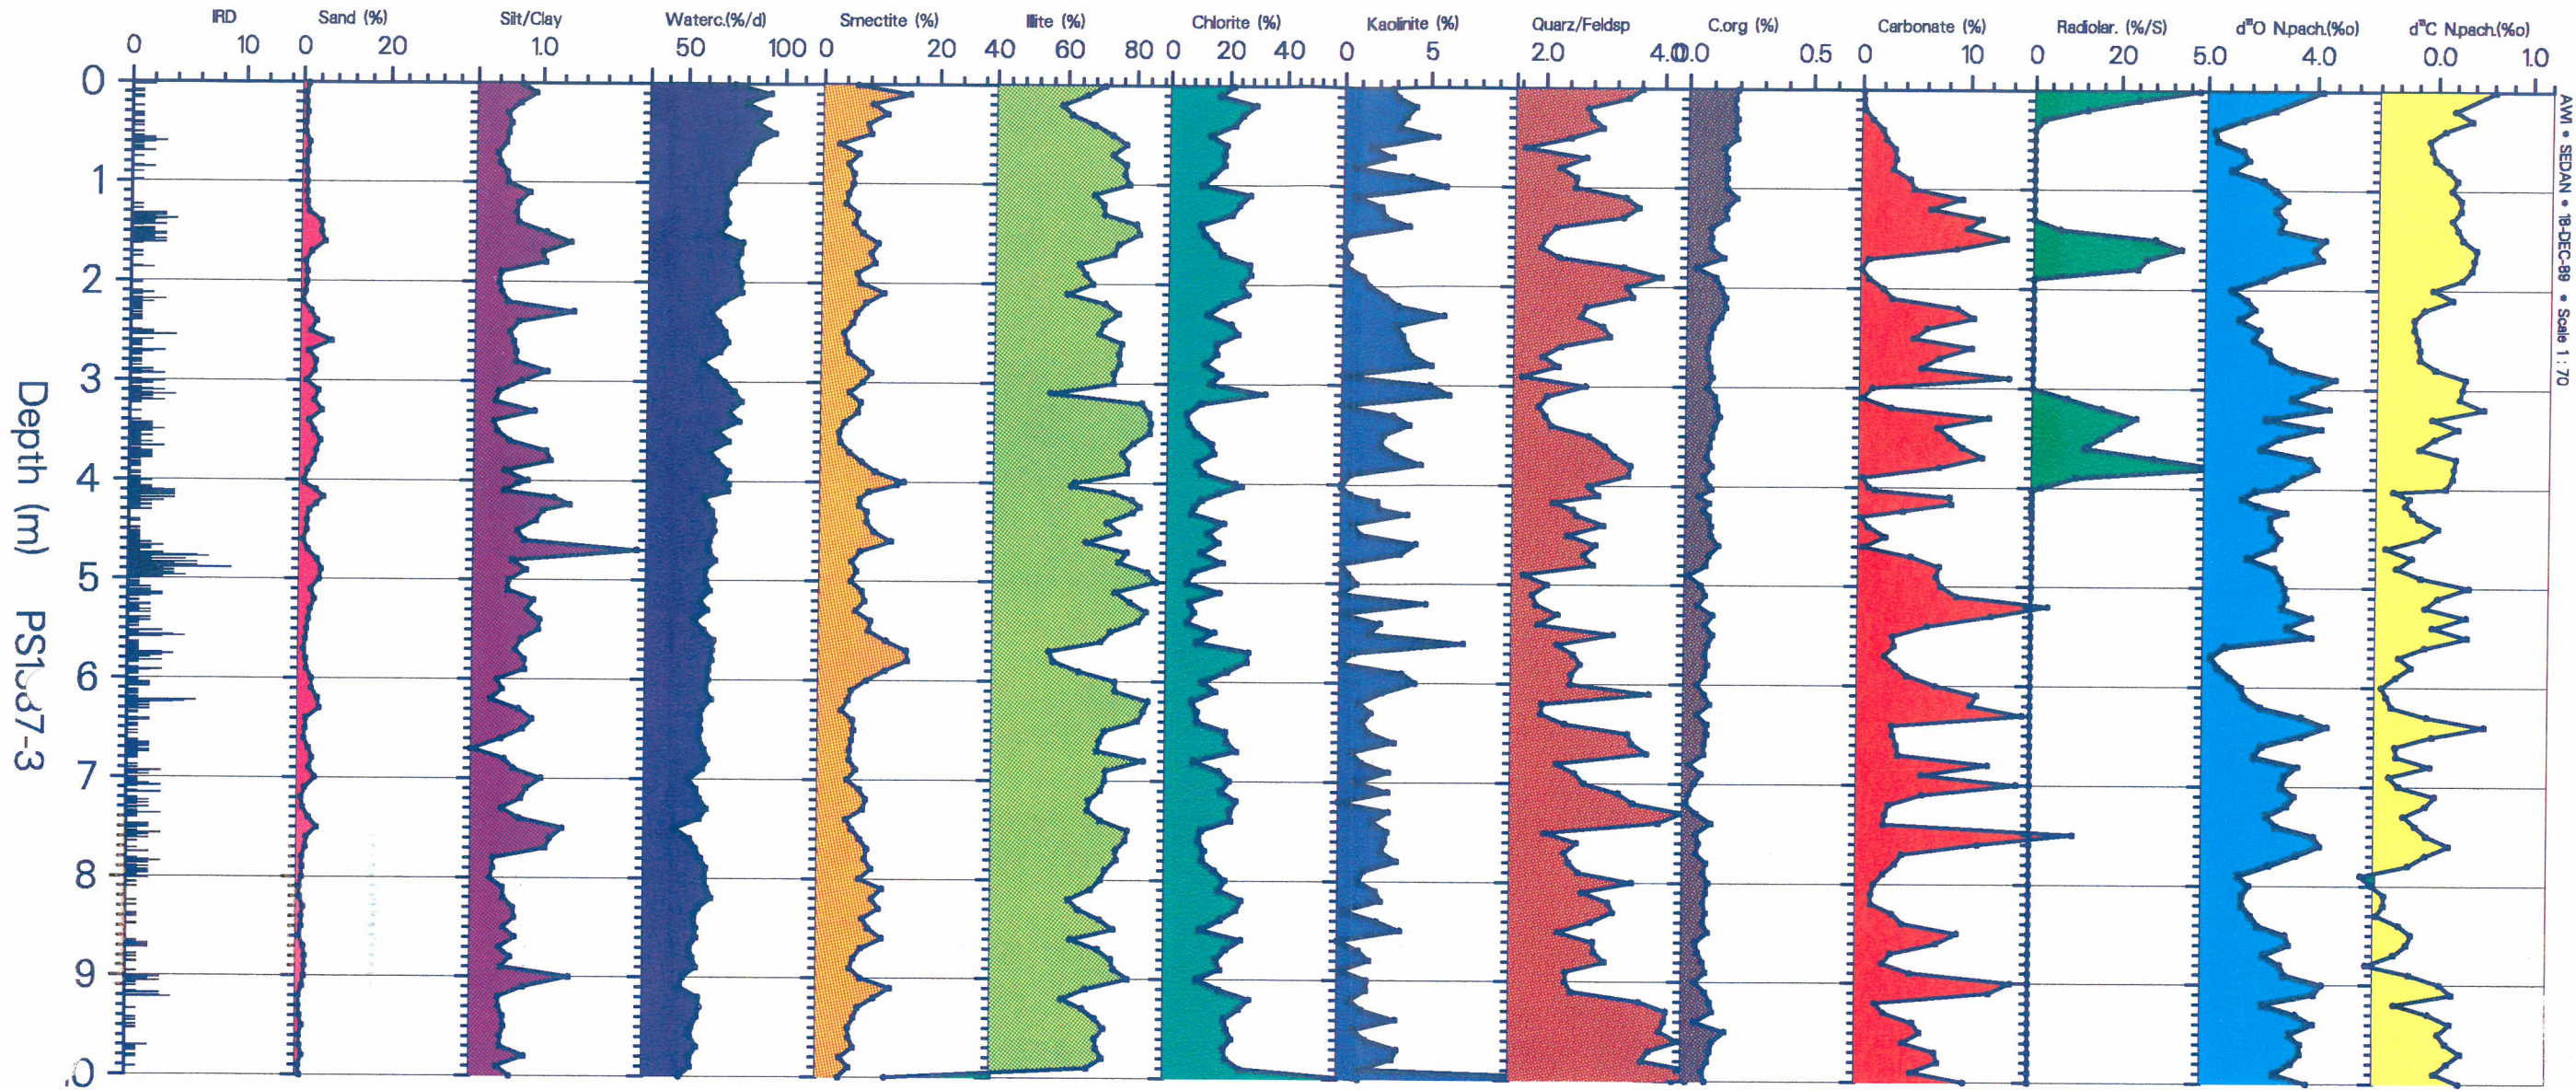

AWI • SEBAN • 8-MAY-90 • Scale 1:70

AMI • SEBAN • 9-MAY-90 • Scale 1:70

core 1387-3 NRM

Depth (m) PS 1387-3

Alfred Wegener Institute * Grobe * 5-JAN-89 * 09:50:05

x 100 000 a

17. 2. 86
1387 -

Alter Kernbasis
 $\sim 1,000,000 \text{ a}$