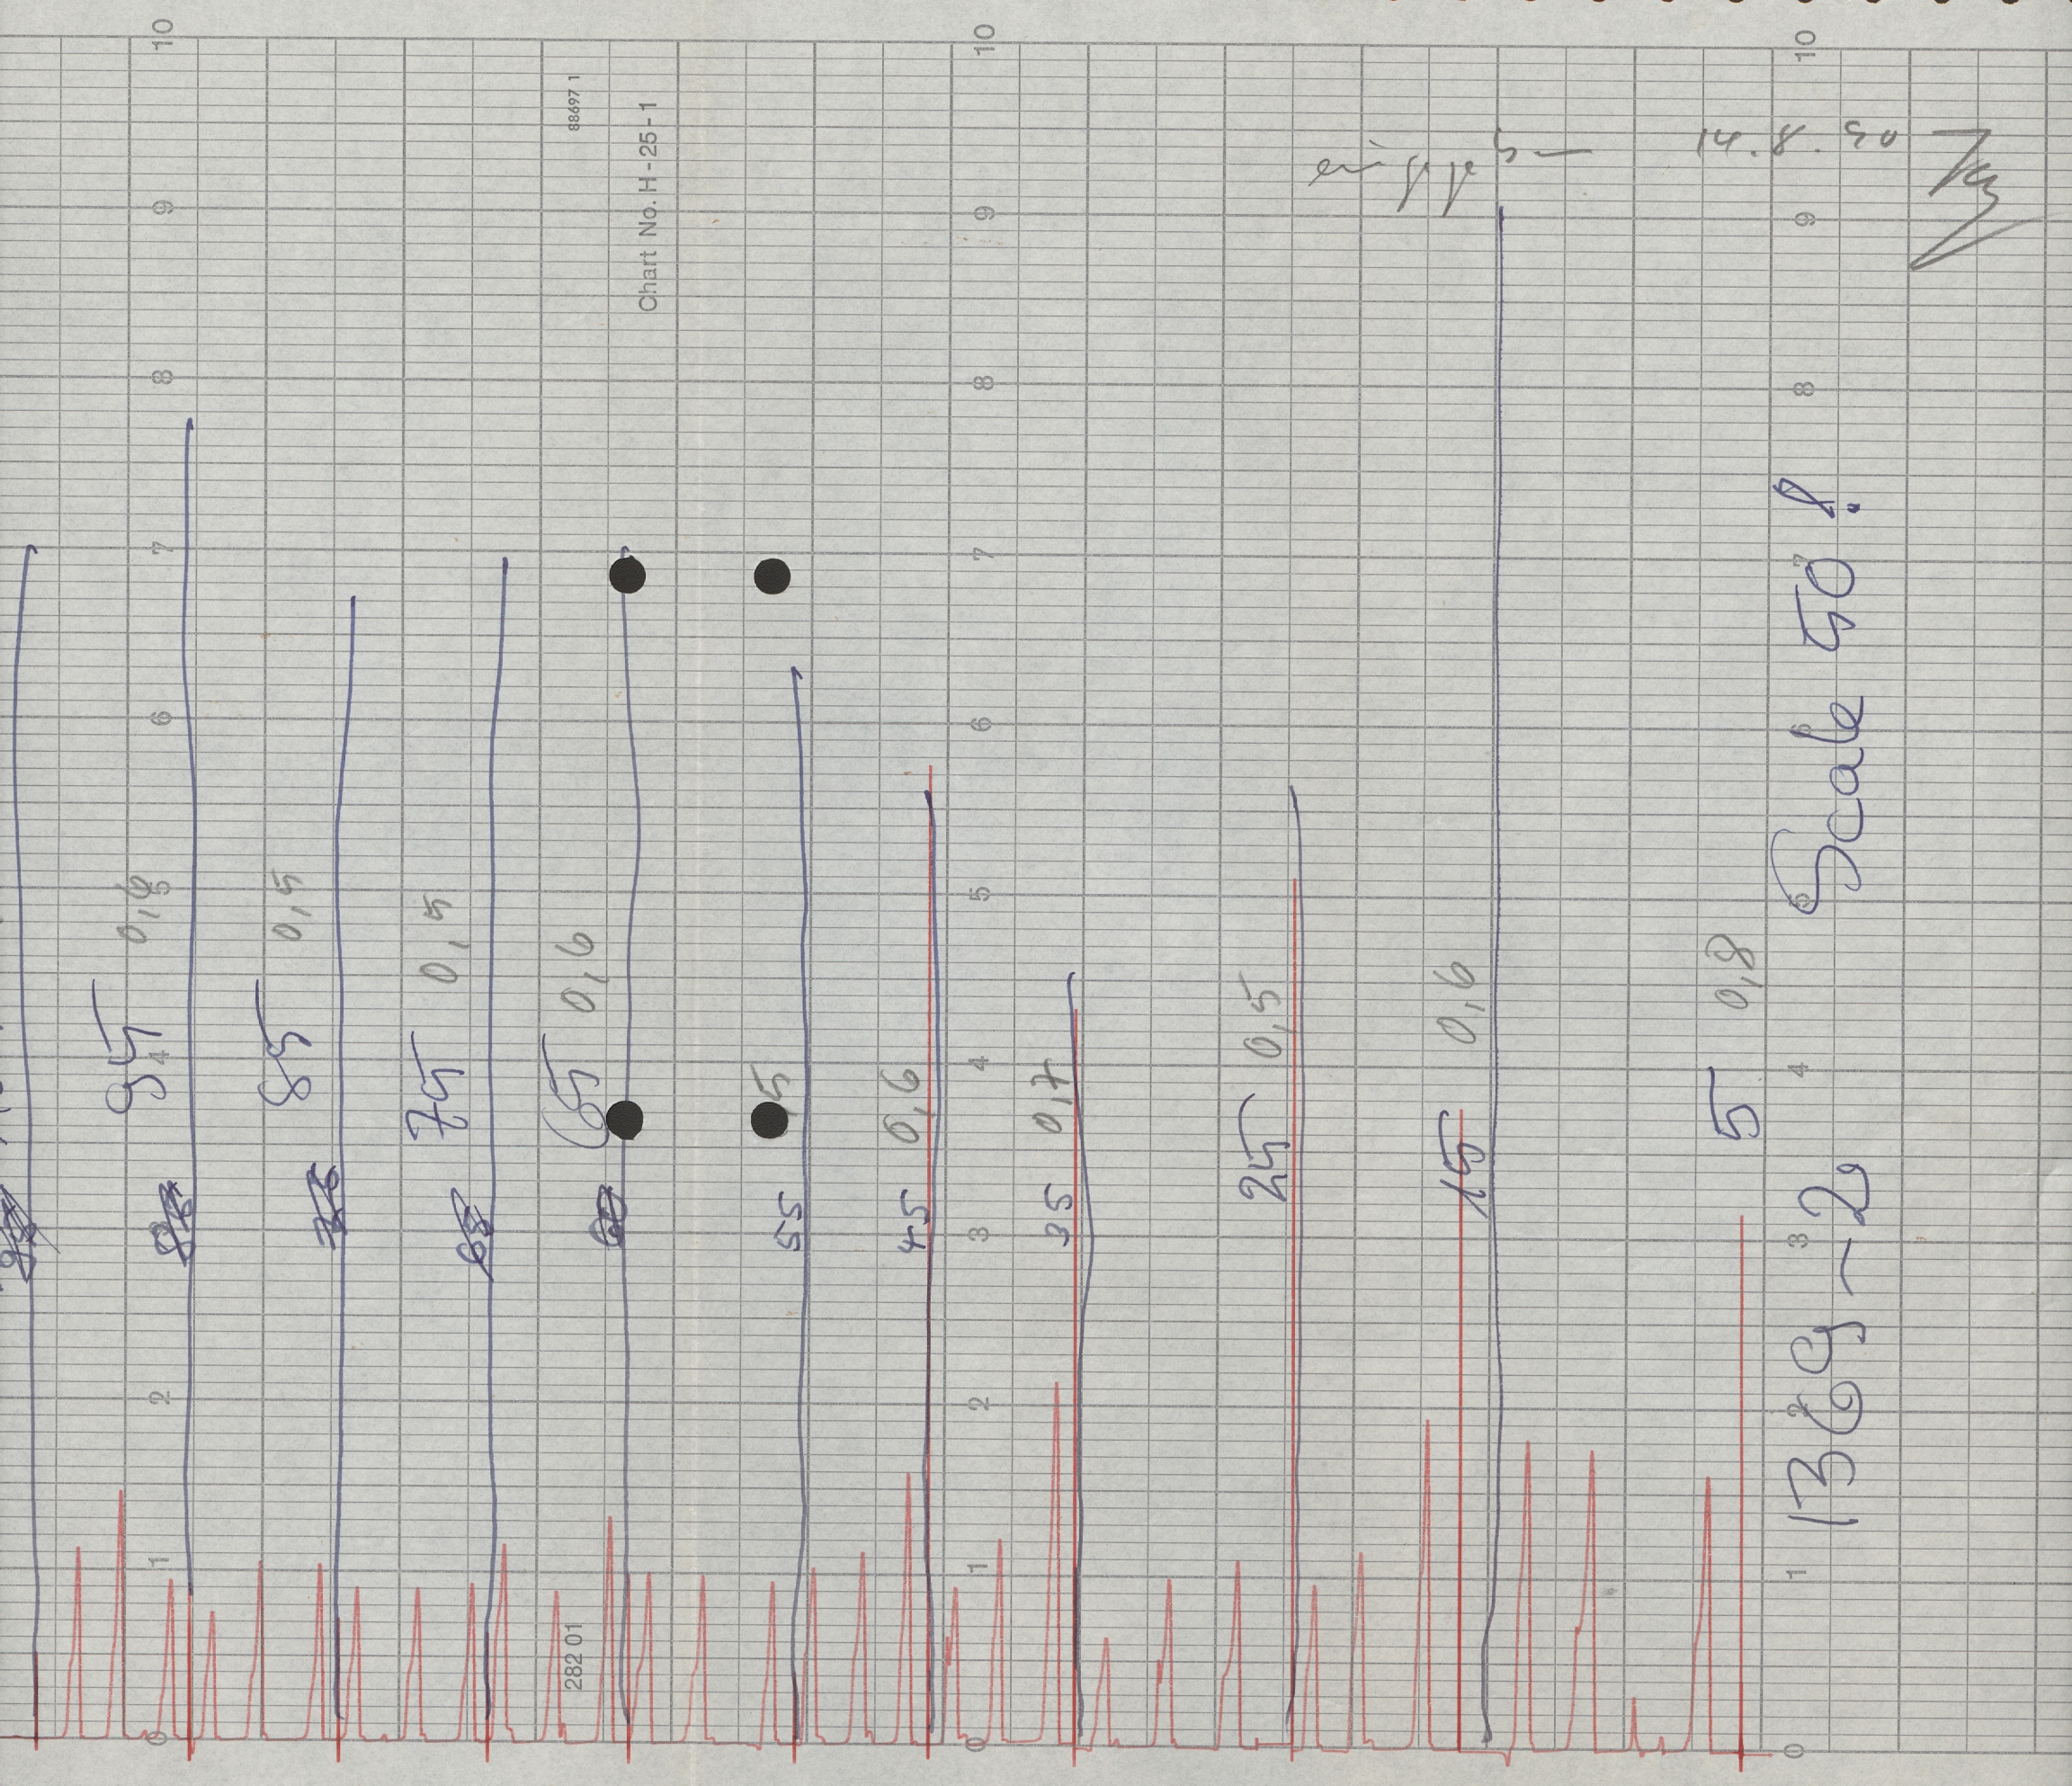

305 1.5

www

3 Sandberg

88697 1

Chart No. H-25-1

305 1,5
~~300~~

265 1,1

255 1,6

245 1,7

235 1,4

225 1,1

1,0

215

205

195 1,0

185 1,1

175 0,7

282.01

88497 1

Chart No. H-25-1

88697 1

Chart No. H-25-1

282 01

Sandlage

~~88~~ 54 0,8

~~78~~ 88 0,5

~~68~~ 74 0,5

~~60~~ 65 0,6

55 5

45 0,6

35 0,7

25 0,5