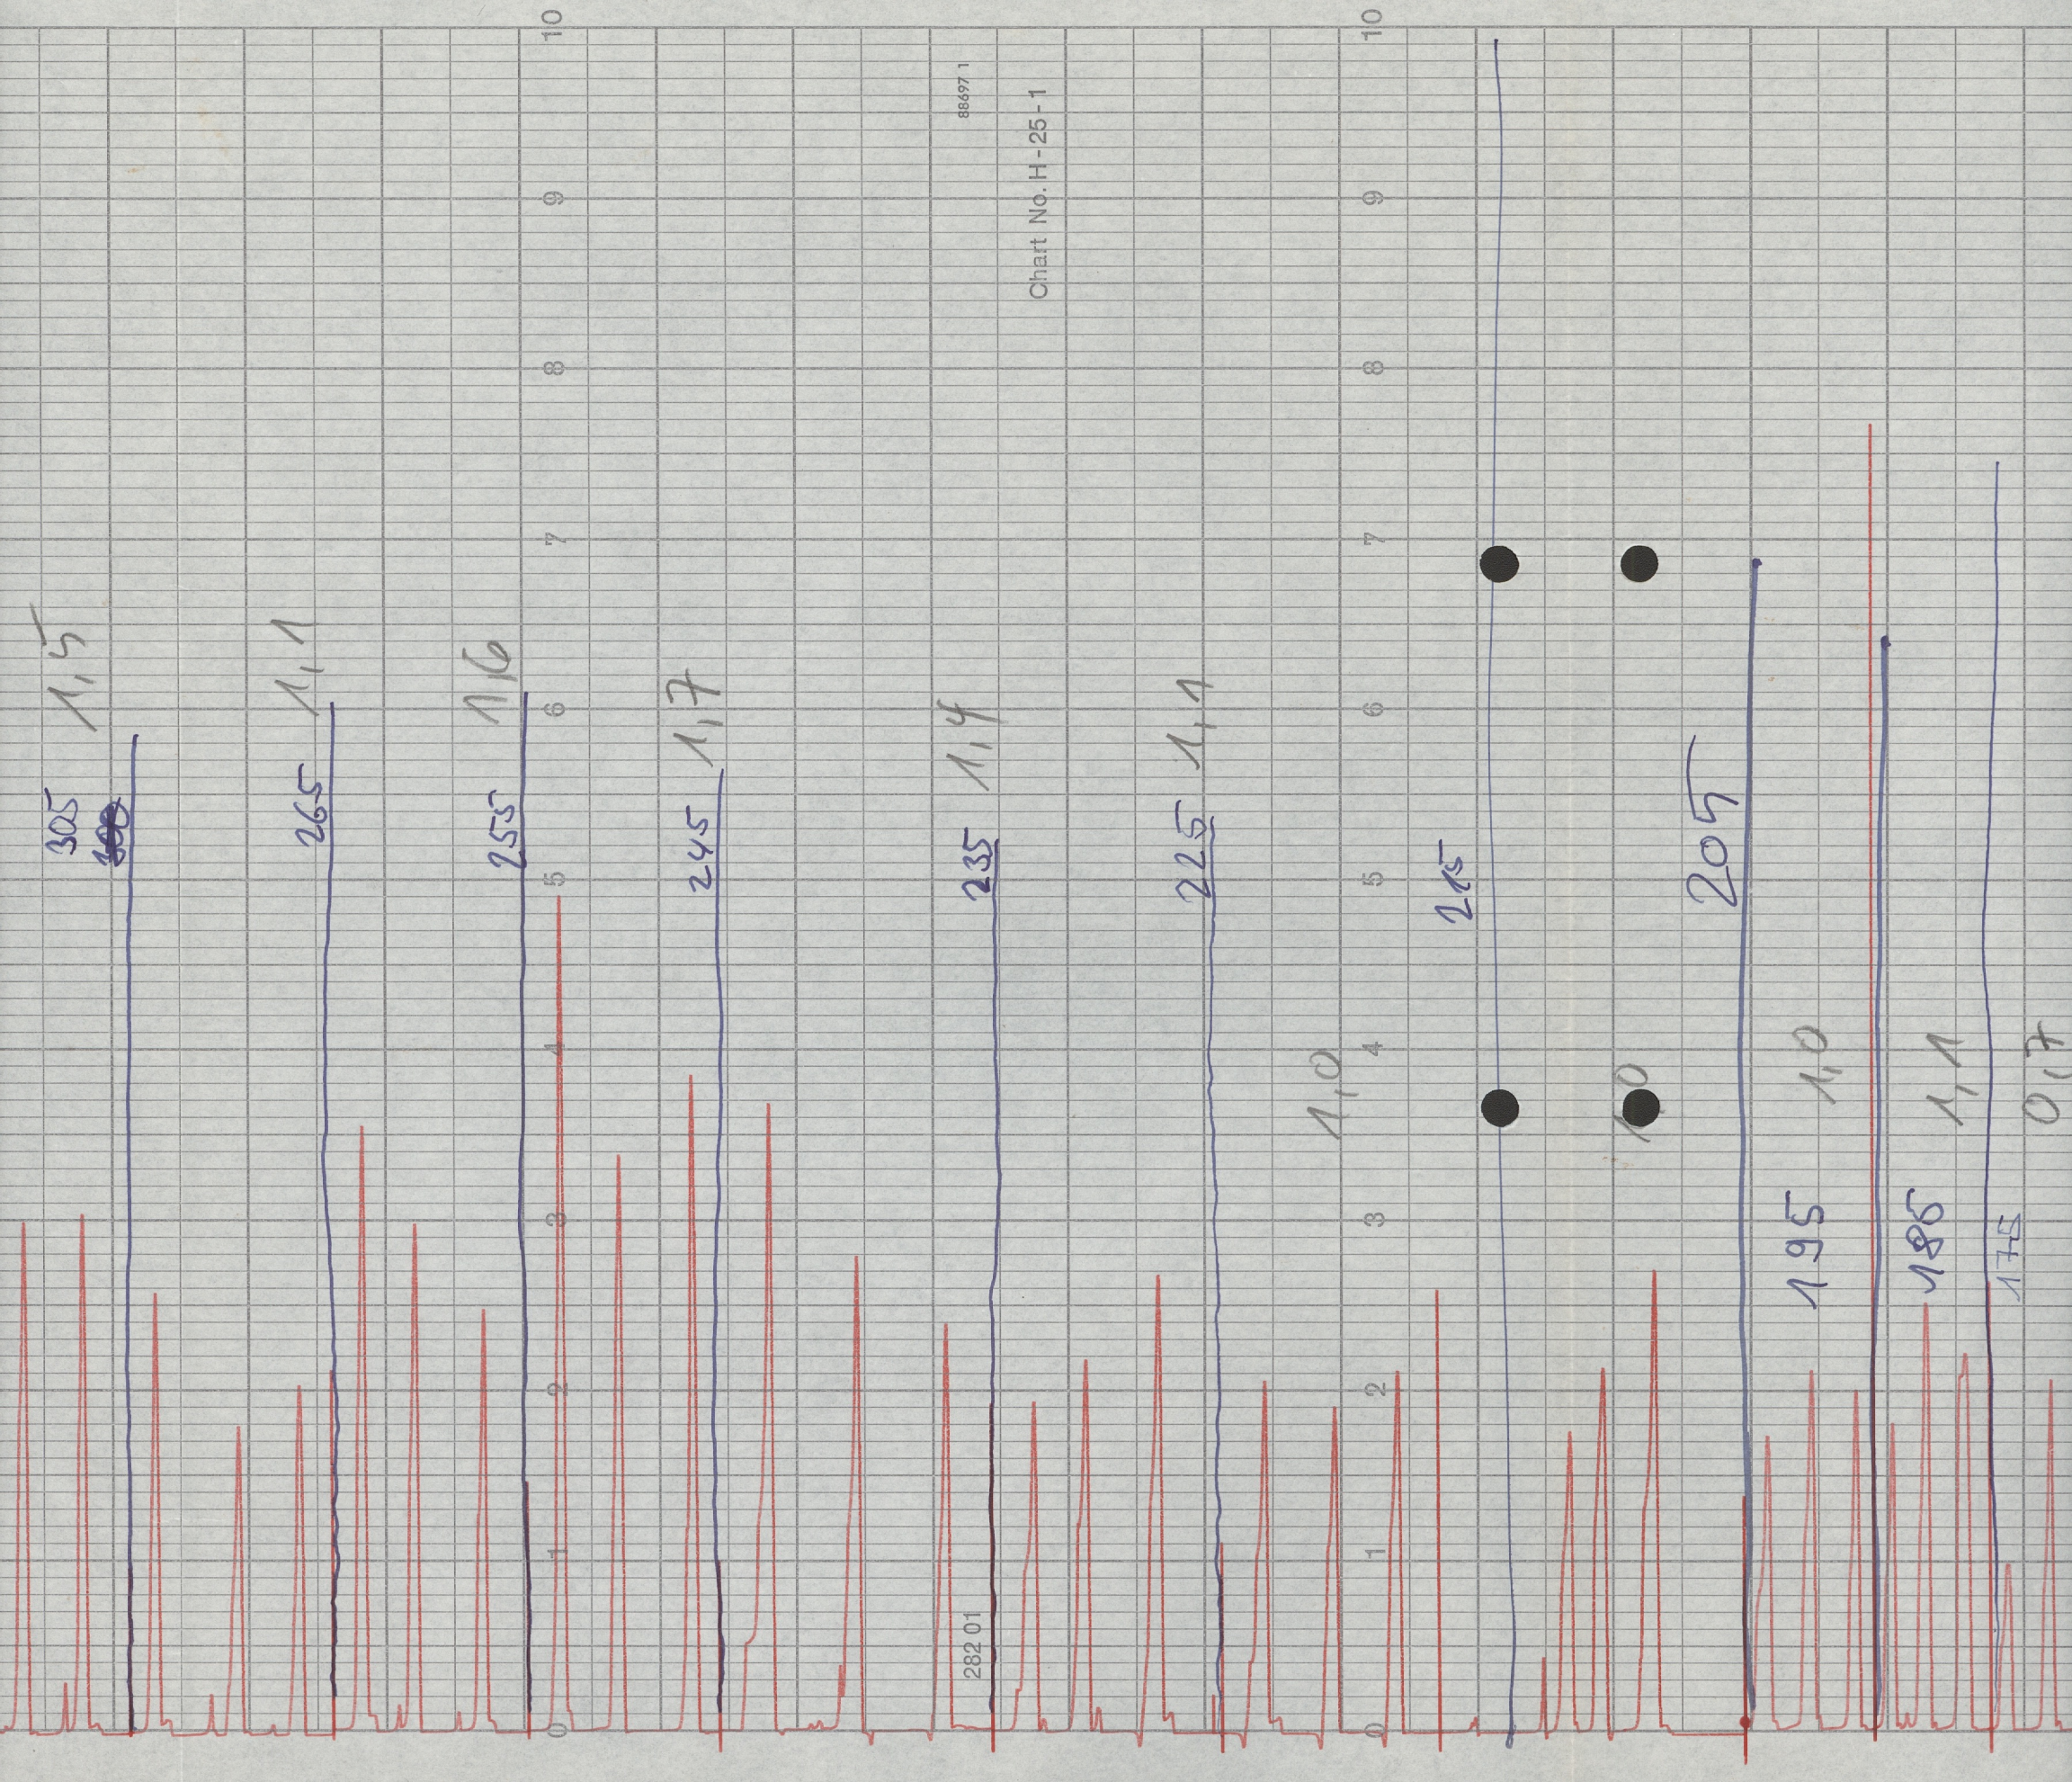

305 1.5

www

3 Sandberg

88697 1

Chart No. H-25-1

305 1,5
~~300~~

265 1,1

255 1,6

245 1,7

235 1,4

225 1,1

1,0

215

205

195 1,0

185 1,1

175 0,7

282.01

88497 1

Chart No. H-25-1

88697 1

Chart No. H-25-1

282 01

Sandlage

~~88~~ 54 0,8

~~78~~ 88 0,5

~~68~~ 74 0,5

~~60~~ 65 0,6

55 5

45 0,6

35 0,7

25 0,5