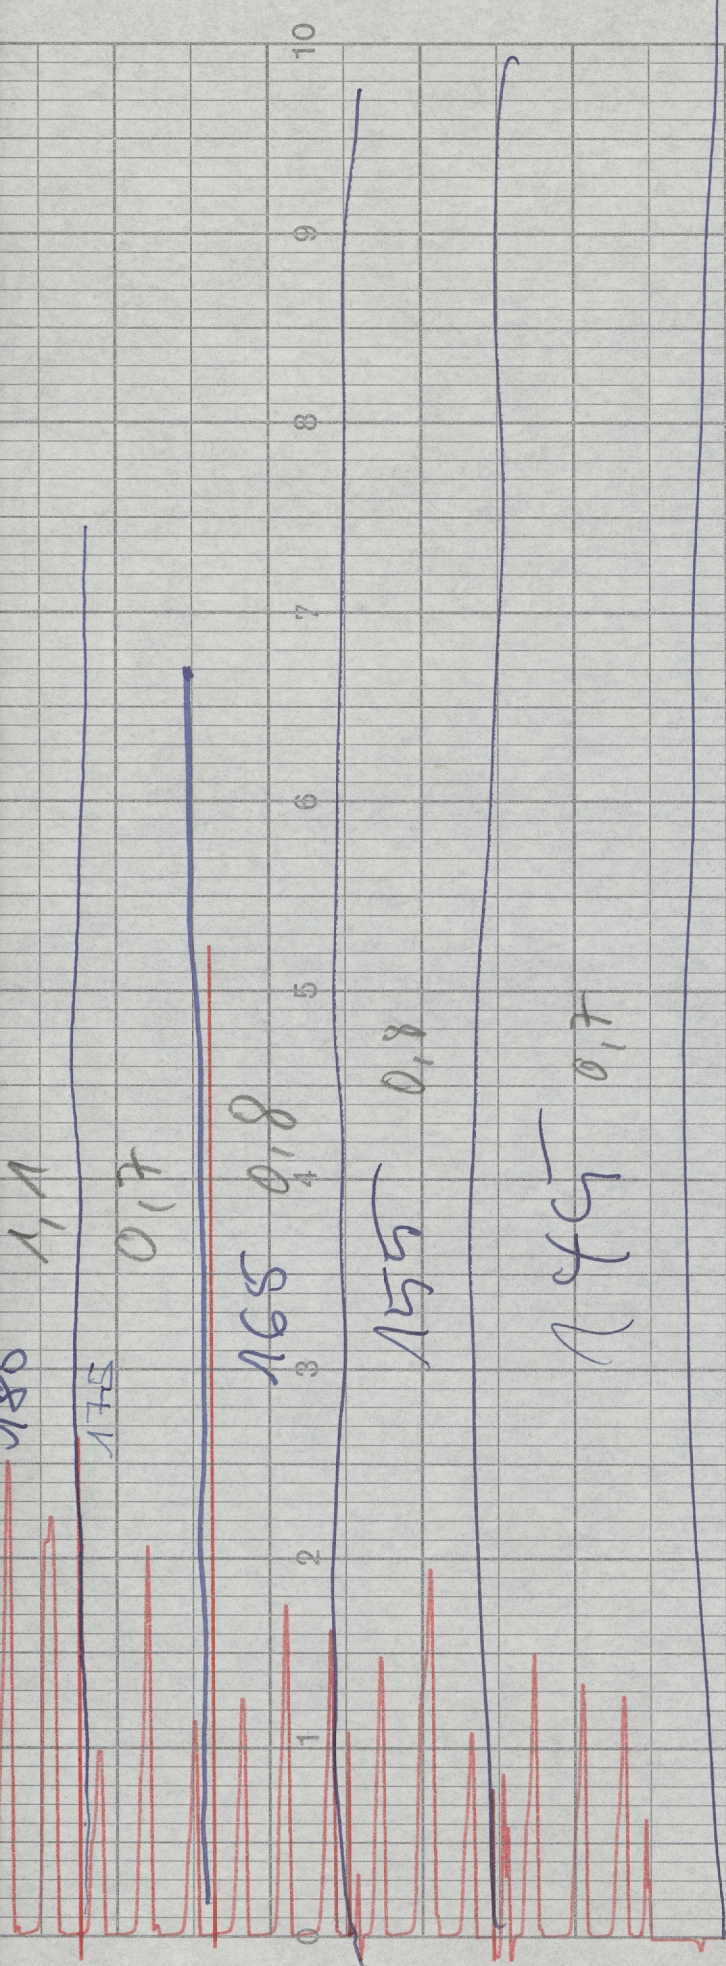

305 1.5

www

3 Sandberg

88697 1

Chart No. H-25-1

305 1,5
~~300~~

265 1,1

255 1,6

245 1,7

235 1,4

225 1,1

1,0

215

205

195 1,0

185 1,1

175 0,7

282.01

88497 1

Chart No. H-25-1

88697 1

Chart No. H-25-1

282 01

Sandlage

~~88~~ 54 0,8

~~78~~ 88 0,5

~~68~~ 74 0,5

~~60~~ 65 0,6

55 5

45 0,6

35 0,7

25 0,5