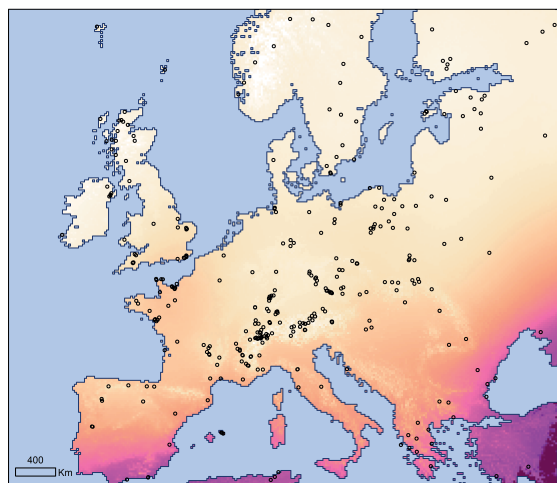

LCC7: Arable/disturbed land

7200-7000 BP

6200-6000 BP

5200-5000 BP

4200-4000 BP

3200-3000 BP

2200-2000 BP

1200-1000 BP

200-0 BP