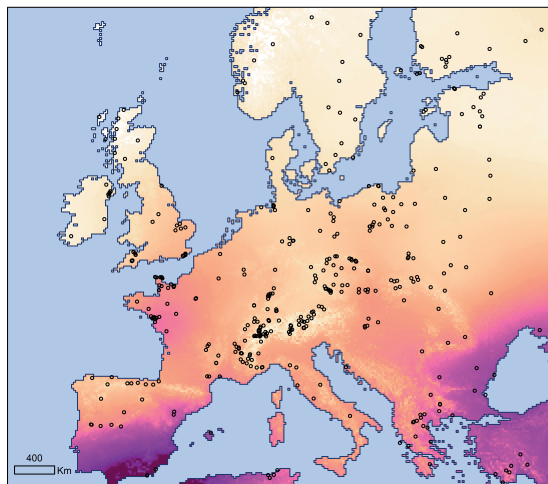

LCC7: Arable/disturbed land

7200-7000 BP

6200-6000 BP

5200-5000 BP

4200-4000 BP

3200-3000 BP

2200-2000 BP

1200-1000 BP

200-0 BP