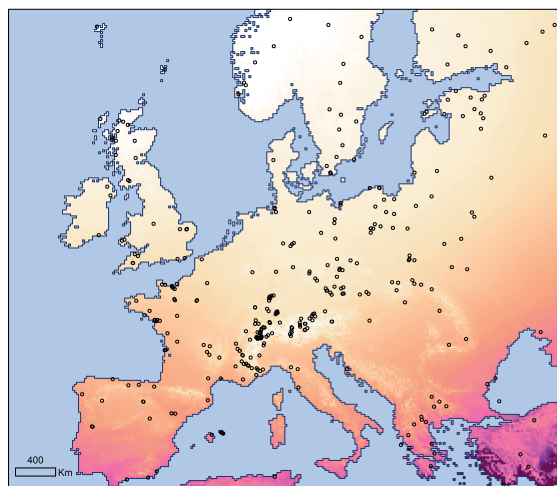

LCC7: Arable/disturbed land

7200-7000 BP

6200-6000 BP

5200-5000 BP

4200-4000 BP

3200-3000 BP

2200-2000 BP

1200-1000 BP

200-0 BP