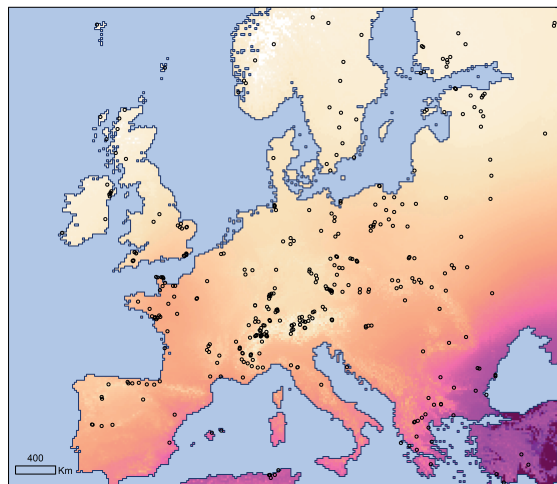

LCC7: Arable/disturbed land

7200-7000 BP

6200-6000 BP

5200-5000 BP

4200-4000 BP

3200-3000 BP

2200-2000 BP

1200-1000 BP

200-0 BP