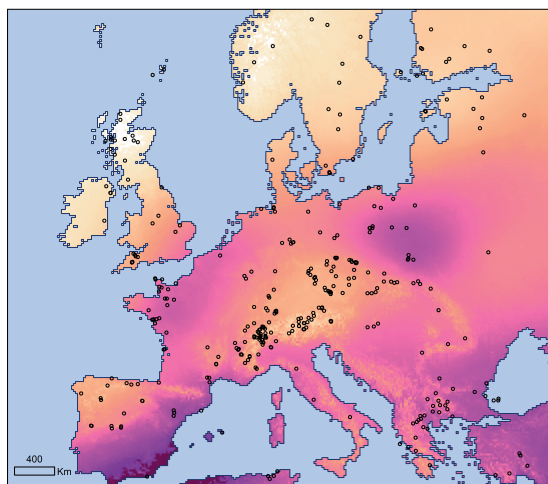

LCC7: Arable/disturbed land

7200-7000 BP

6200-6000 BP

5200-5000 BP

4200-4000 BP

3200-3000 BP

2200-2000 BP

1200-1000 BP

200-0 BP