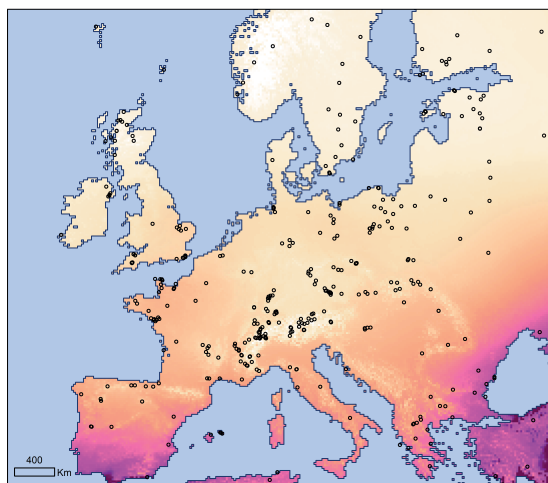

LCC7: Arable/disturbed land

7200-7000 BP

6200-6000 BP

5200-5000 BP

4200-4000 BP

3200-3000 BP

2200-2000 BP

1200-1000 BP

200-0 BP