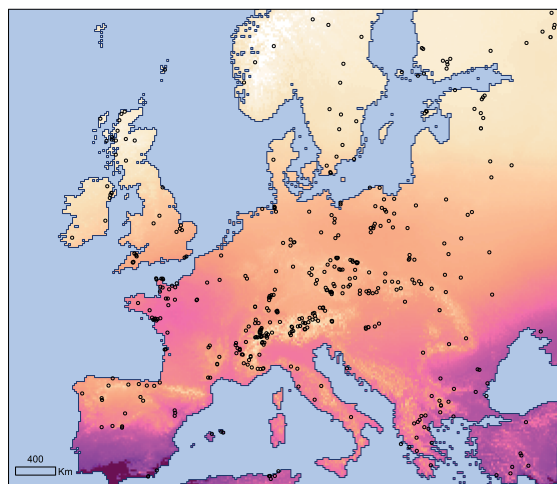

LCC7: Arable/disturbed land

7200-7000 BP

6200-6000 BP

5200-5000 BP

4200-4000 BP

3200-3000 BP

2200-2000 BP

1200-1000 BP

200-0 BP