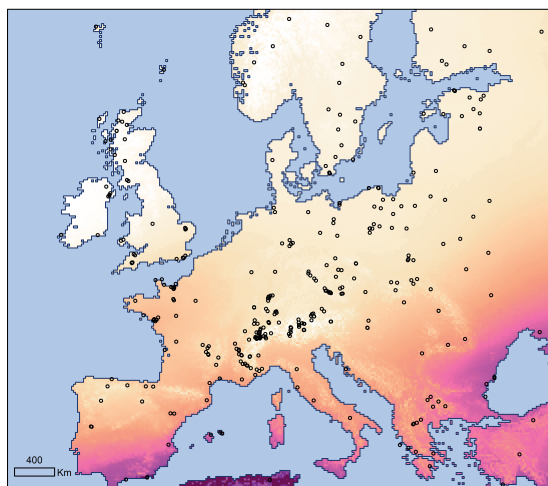

LCC7: Arable/disturbed land

7200-7000 BP

6200-6000 BP

5200-5000 BP

4200-4000 BP

3200-3000 BP

2200-2000 BP

1200-1000 BP

200-0 BP