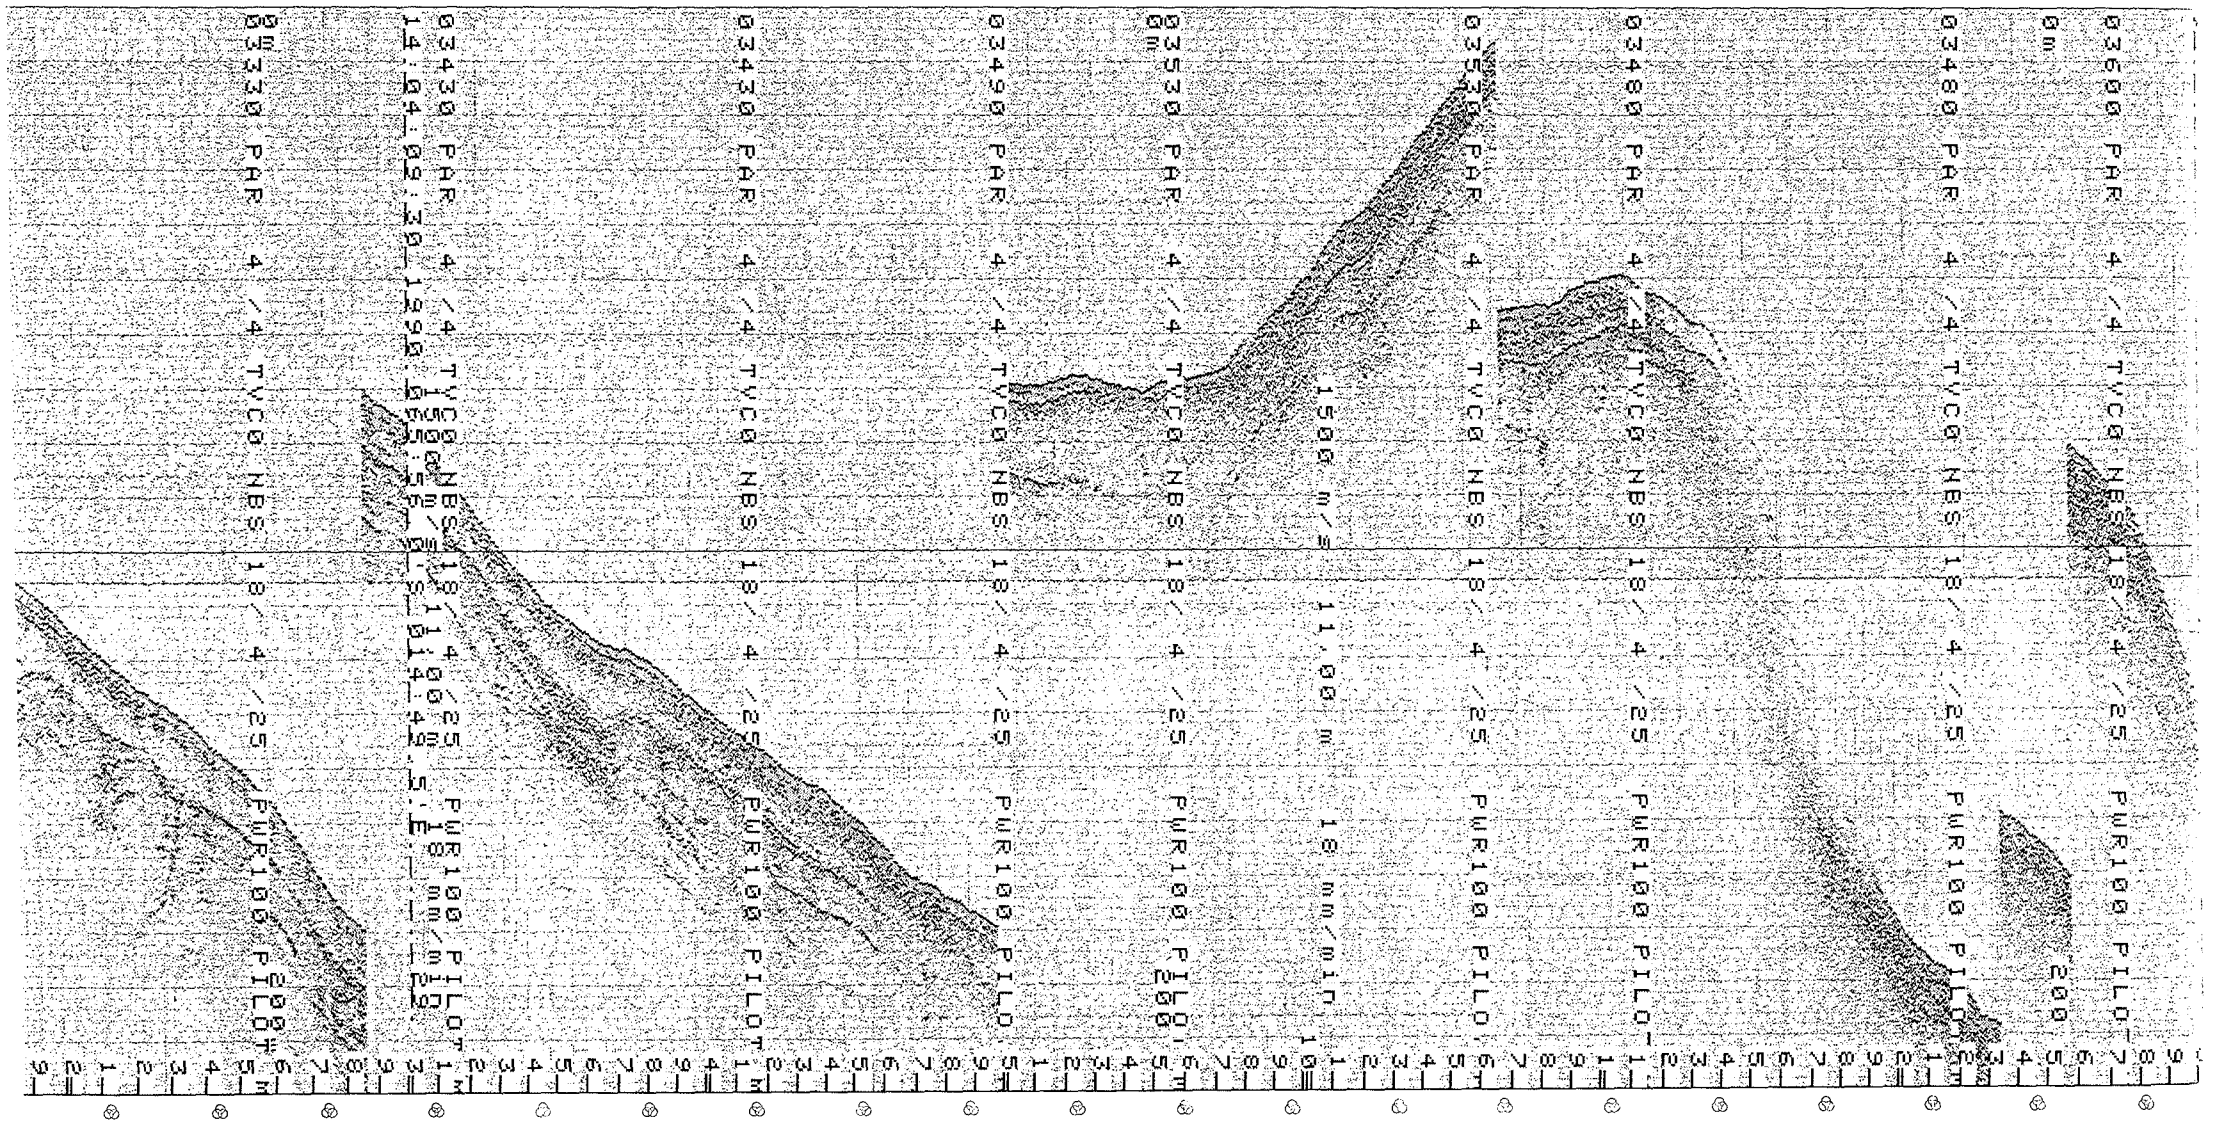

*Profile Astoria*

*ANT VII/6 1990*

← Station 1828

|                            |                            |
|----------------------------|----------------------------|
| <b>P O L A R S T E R N</b> |                            |
| <b>A N T A R K T I S</b>   |                            |
| PROFIL :                   | <i>Antarktis Nord Ende</i> |
| ROUJE :                    | .....                      |
| DATUM :                    | <i>14. 4. 90</i>           |
| ZEIT (GMT) :               | <i>11:10</i>               |
| POSITION : LAT. :          | <i>66° 0.5' S</i>          |
| LONG. :                    | <i>15° 18' E</i>           |

PS 1827-1  
10,64 m