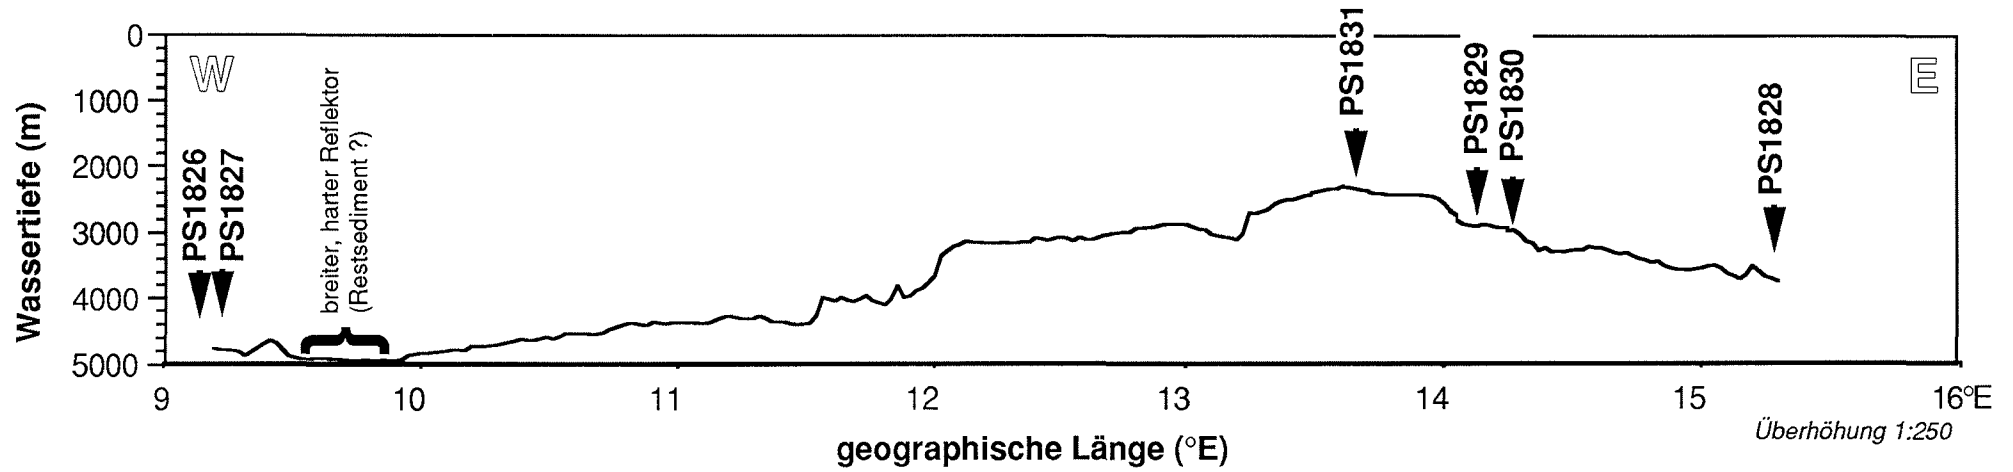

*Profile Astoria*

*ANT VII/6 1990*

← Station 1828

|                            |                            |
|----------------------------|----------------------------|
| <b>P O L A R S T E R N</b> |                            |
| <b>A N T A R K T I S</b>   |                            |
| PROFIL :                   | <i>Antarktis Nord Ende</i> |
| ROUJE :                    | .....                      |
| DATUM :                    | <i>14. 4. 90</i>           |
| ZEIT (GMT) :               | <i>11:10</i>               |
| POSITION : LAT. :          | <i>66° 0.5' S</i>          |
| LONG. :                    | <i>15° 18' E</i>           |

PS 1827-1  
10,64 m