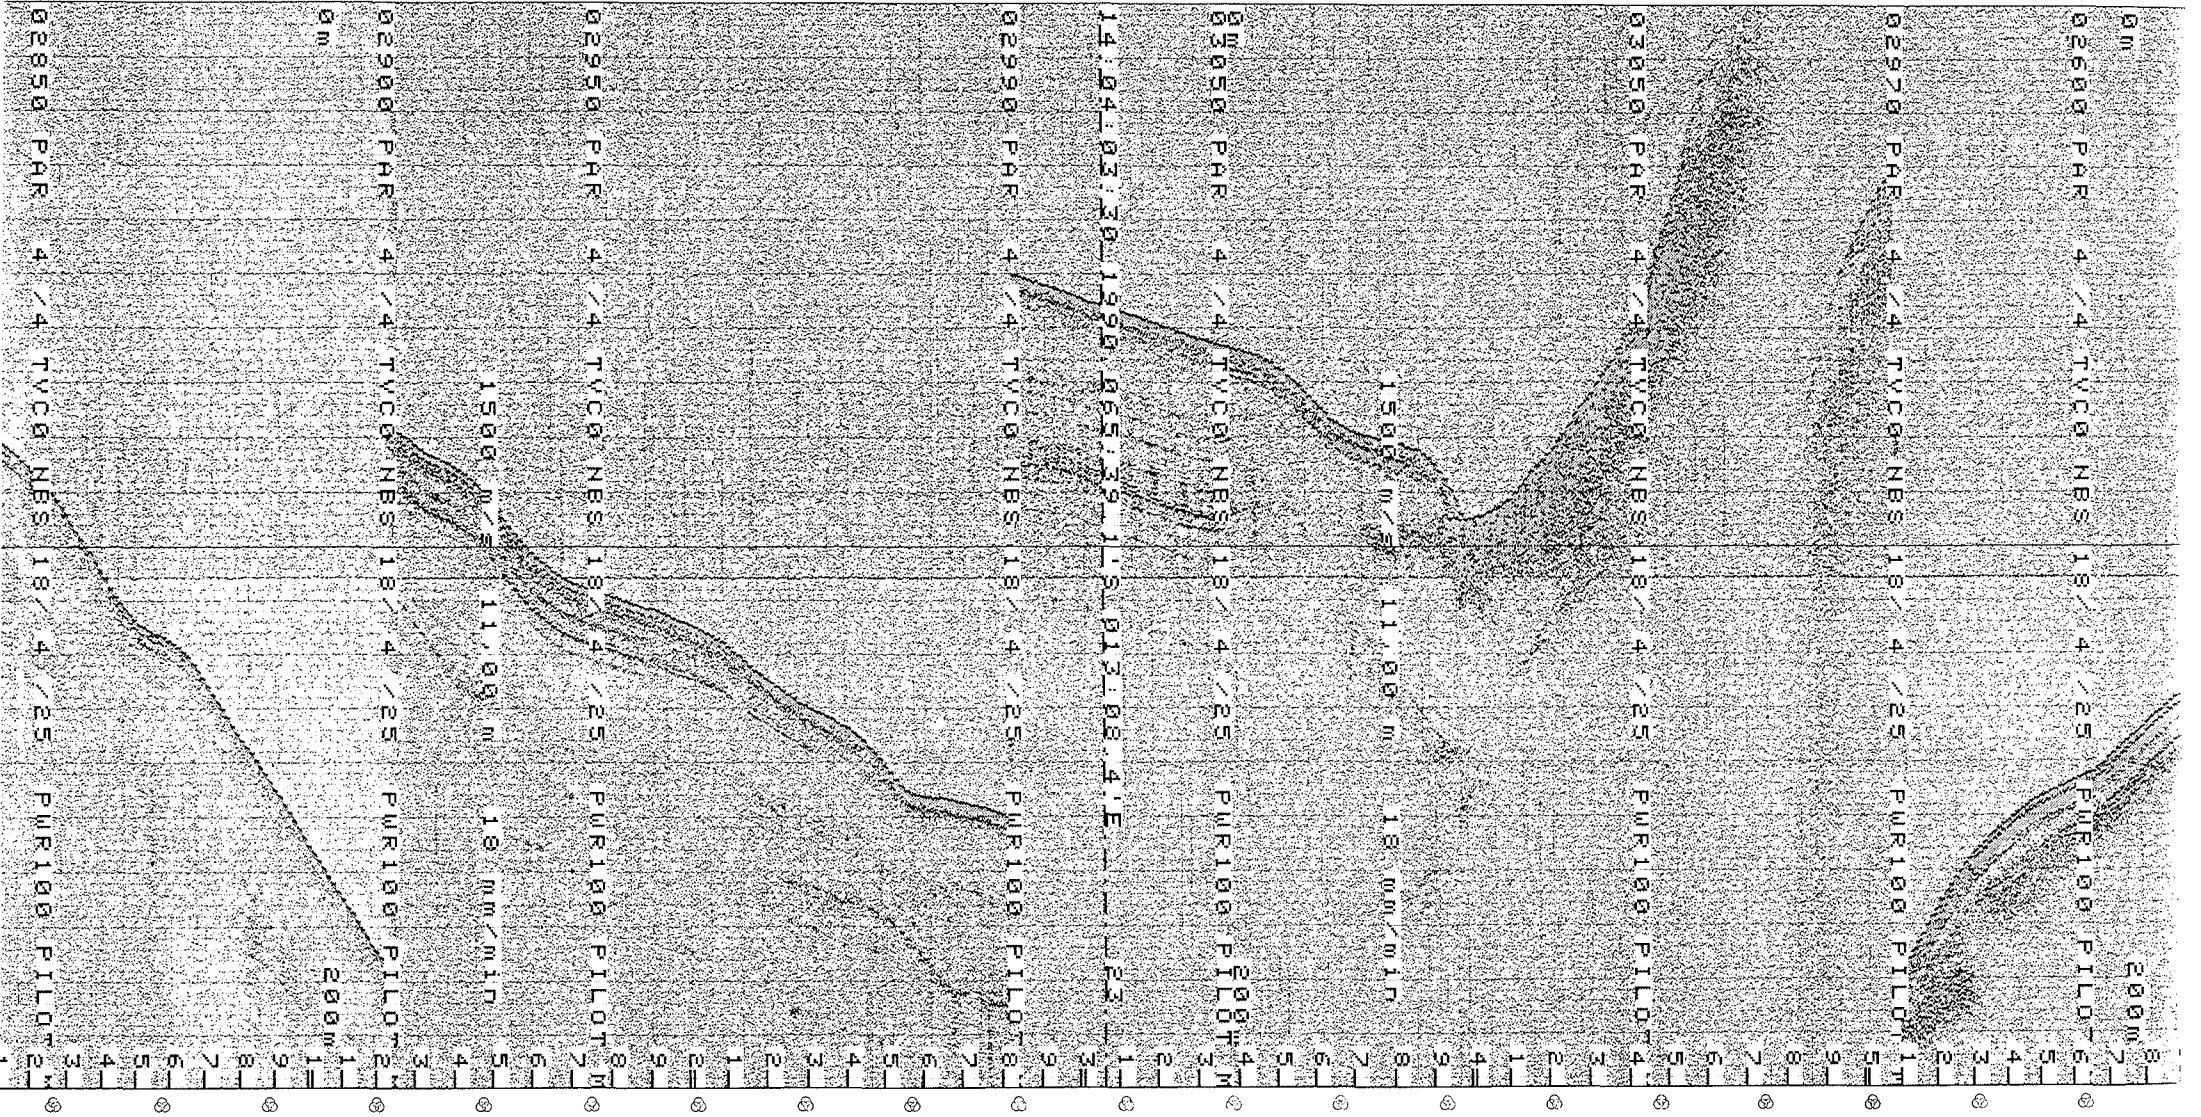

*Profile Astoria*

*ANT VII/6 1990*

← Station 1828

|                            |                            |
|----------------------------|----------------------------|
| <b>P O L A R S T E R N</b> |                            |
| <b>A N T A R K T I S</b>   |                            |
| PROFIL :                   | <i>Antarktis Nord Ende</i> |
| ROUJE :                    | .....                      |
| DATUM :                    | <i>14. 4. 90</i>           |
| ZEIT (GMT) :               | <i>11:10</i>               |
| POSITION : LAT. :          | <i>66° 0.5' S</i>          |
| LONG. :                    | <i>15° 18' E</i>           |

PS 1827-1  
10,64 m