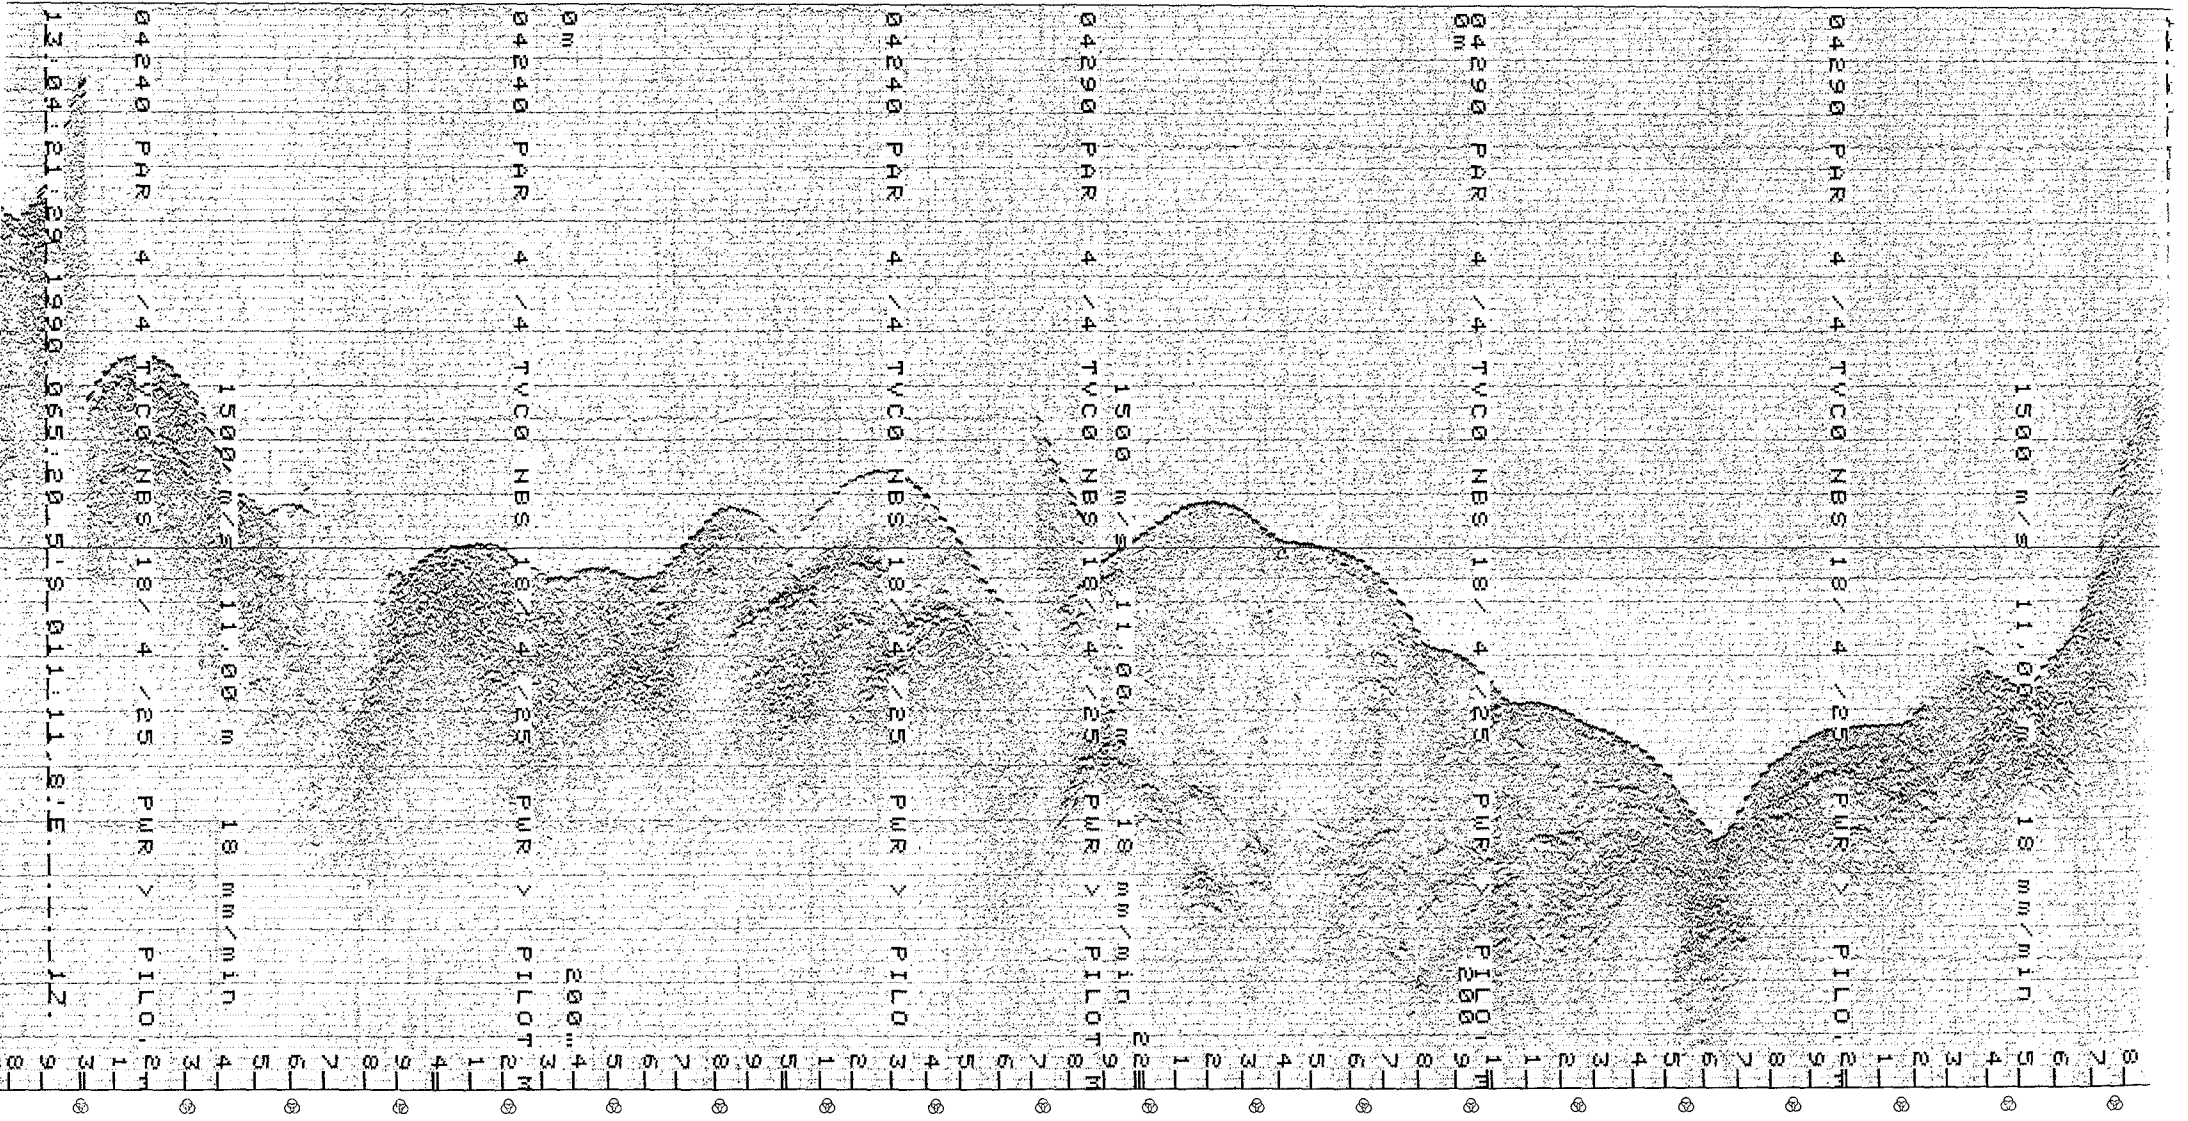

*Profile Astoria*

*ANT VII/6 1990*

← Station 1828

|                            |                            |
|----------------------------|----------------------------|
| <b>P O L A R S T E R N</b> |                            |
| <b>A N T A R K T I S</b>   |                            |
| PROFIL :                   | <i>Antarktis Nord Ende</i> |
| ROUJE :                    | .....                      |
| DATUM :                    | <i>14. 4. 90</i>           |
| ZEIT (GMT) :               | <i>11:10</i>               |
| POSITION : LAT. :          | <i>66° 0.5' S</i>          |
| LONG. :                    | <i>15° 18' E</i>           |

PS 1827-1  
10,64 m