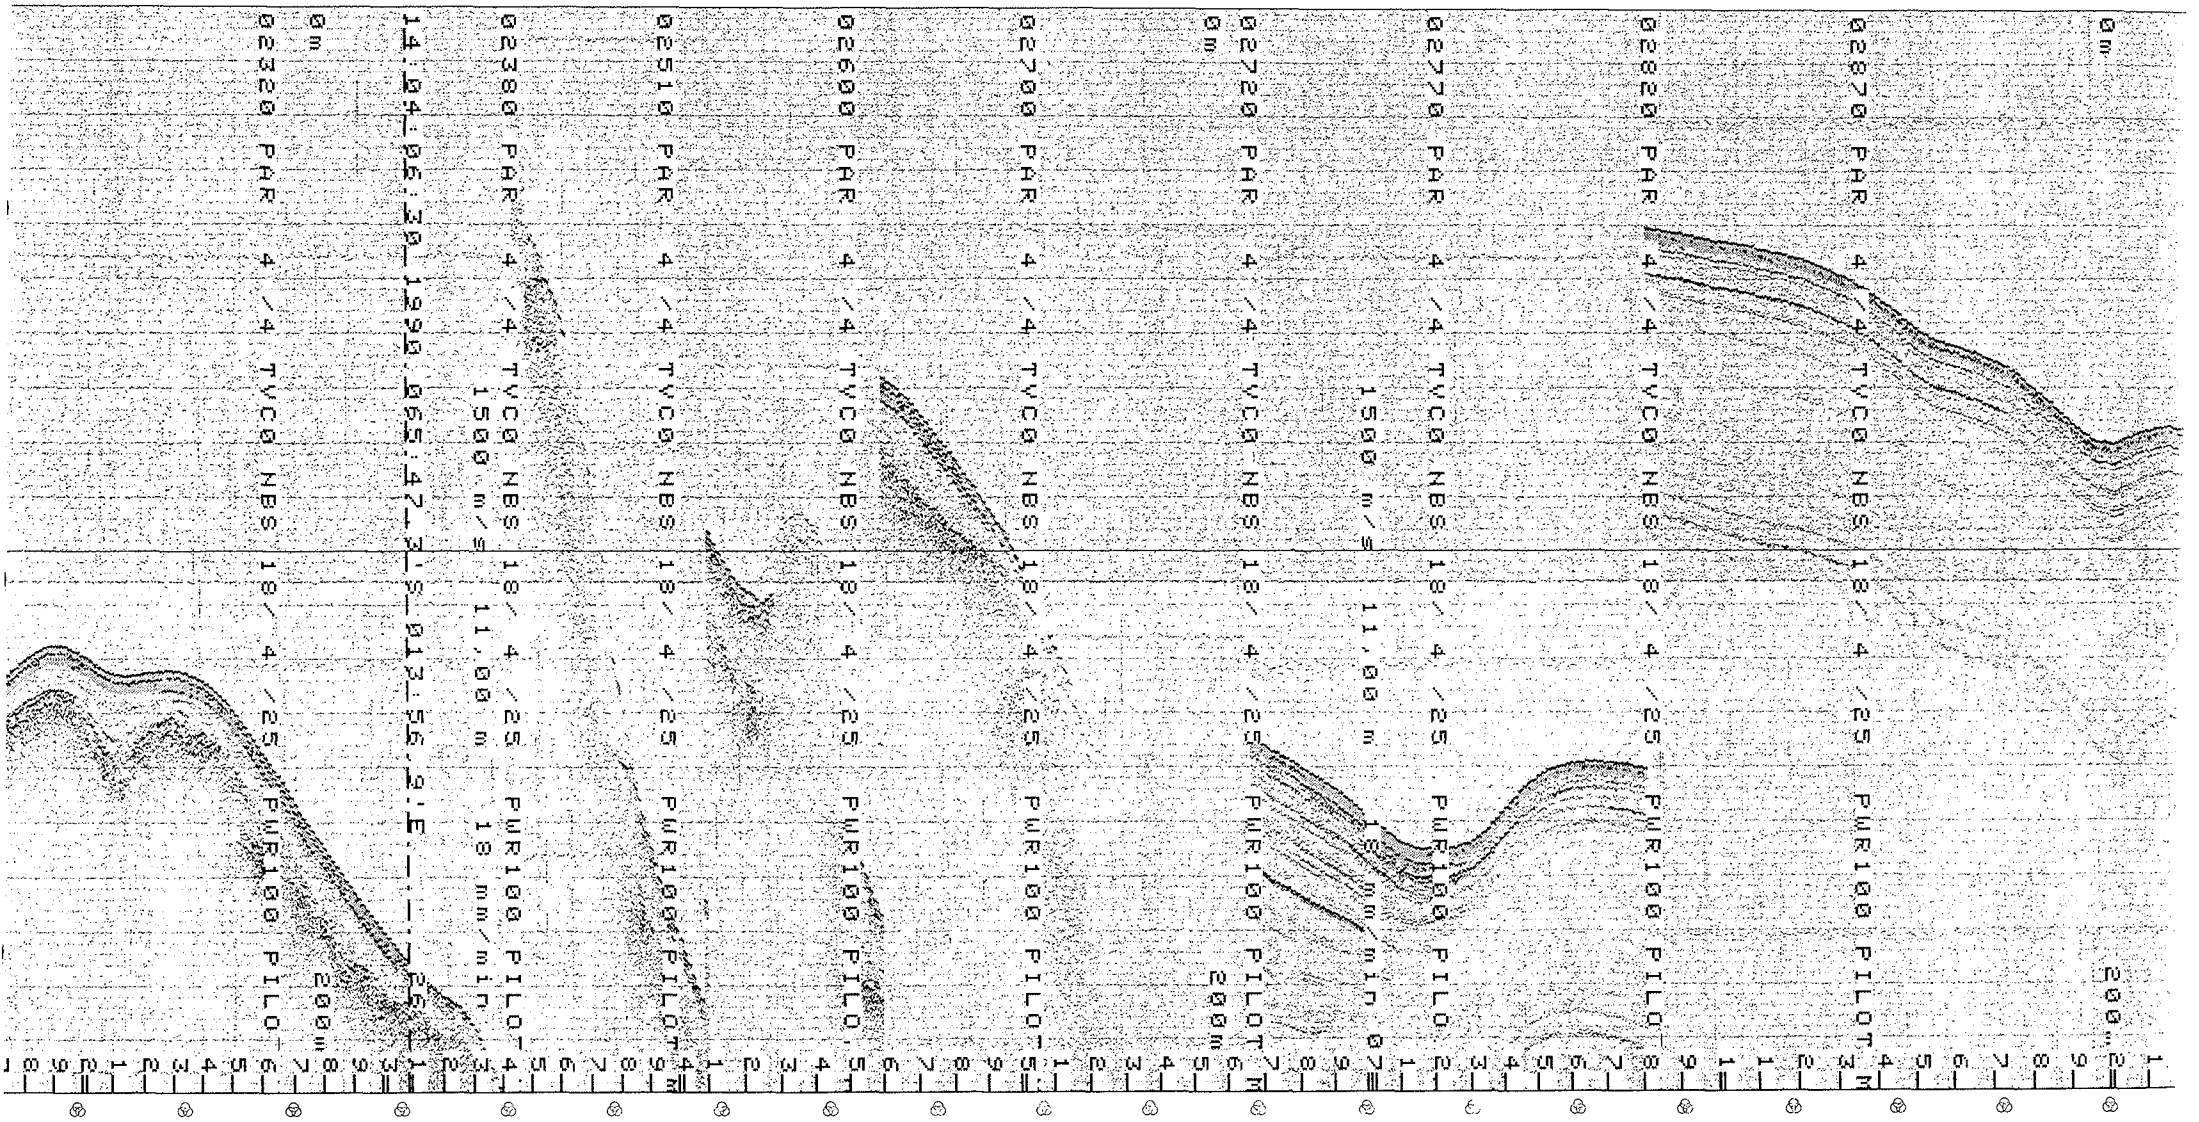

*Profile Astoria*

*ANT VII/6 1990*

← Station 1828

|                            |                            |
|----------------------------|----------------------------|
| <b>P O L A R S T E R N</b> |                            |
| <b>A N T A R K T I S</b>   |                            |
| PROFIL :                   | <i>Antarktis Nord Ende</i> |
| ROUJE :                    | .....                      |
| DATUM :                    | <i>14. 4. 90</i>           |
| ZEIT (GMT) :               | <i>11:10</i>               |
| POSITION : LAT. :          | <i>66° 0.5' S</i>          |
| LONG. :                    | <i>15° 18' E</i>           |

PS 1827-1  
10,64 m