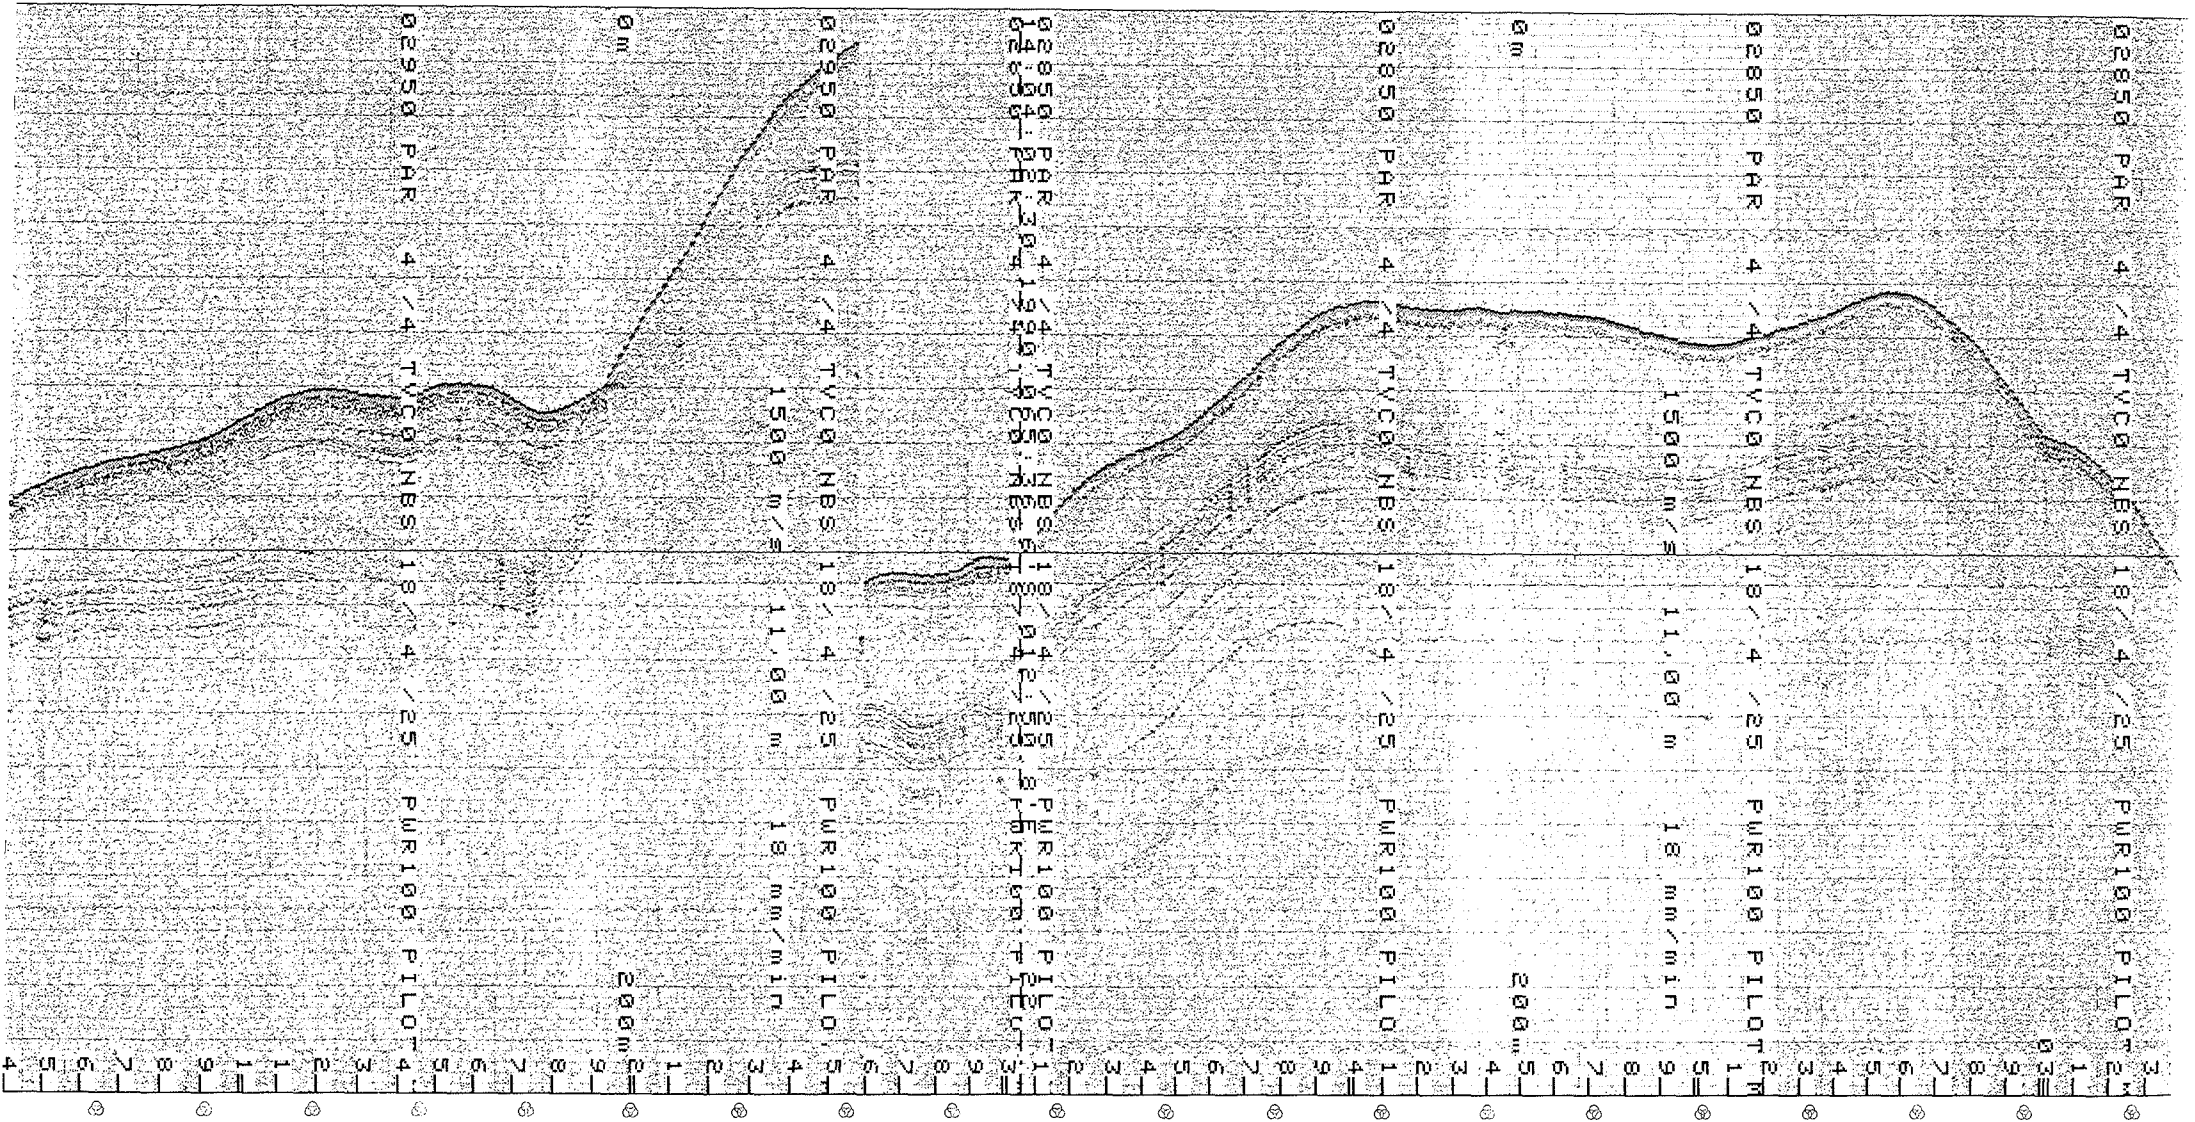

*Profile Astoria*

*ANT VII/6 1990*

← Station 1828

|                            |                            |
|----------------------------|----------------------------|
| <b>P O L A R S T E R N</b> |                            |
| <b>A N T A R K T I S</b>   |                            |
| PROFIL :                   | <i>Antarktis Nord Ende</i> |
| ROUJE :                    | .....                      |
| DATUM :                    | <i>14. 4. 90</i>           |
| ZEIT (GMT) :               | <i>11:10</i>               |
| POSITION : LAT. :          | <i>66° 0.5' S</i>          |
| LONG. :                    | <i>15° 18' E</i>           |

PS 1827-1  
10,64 m