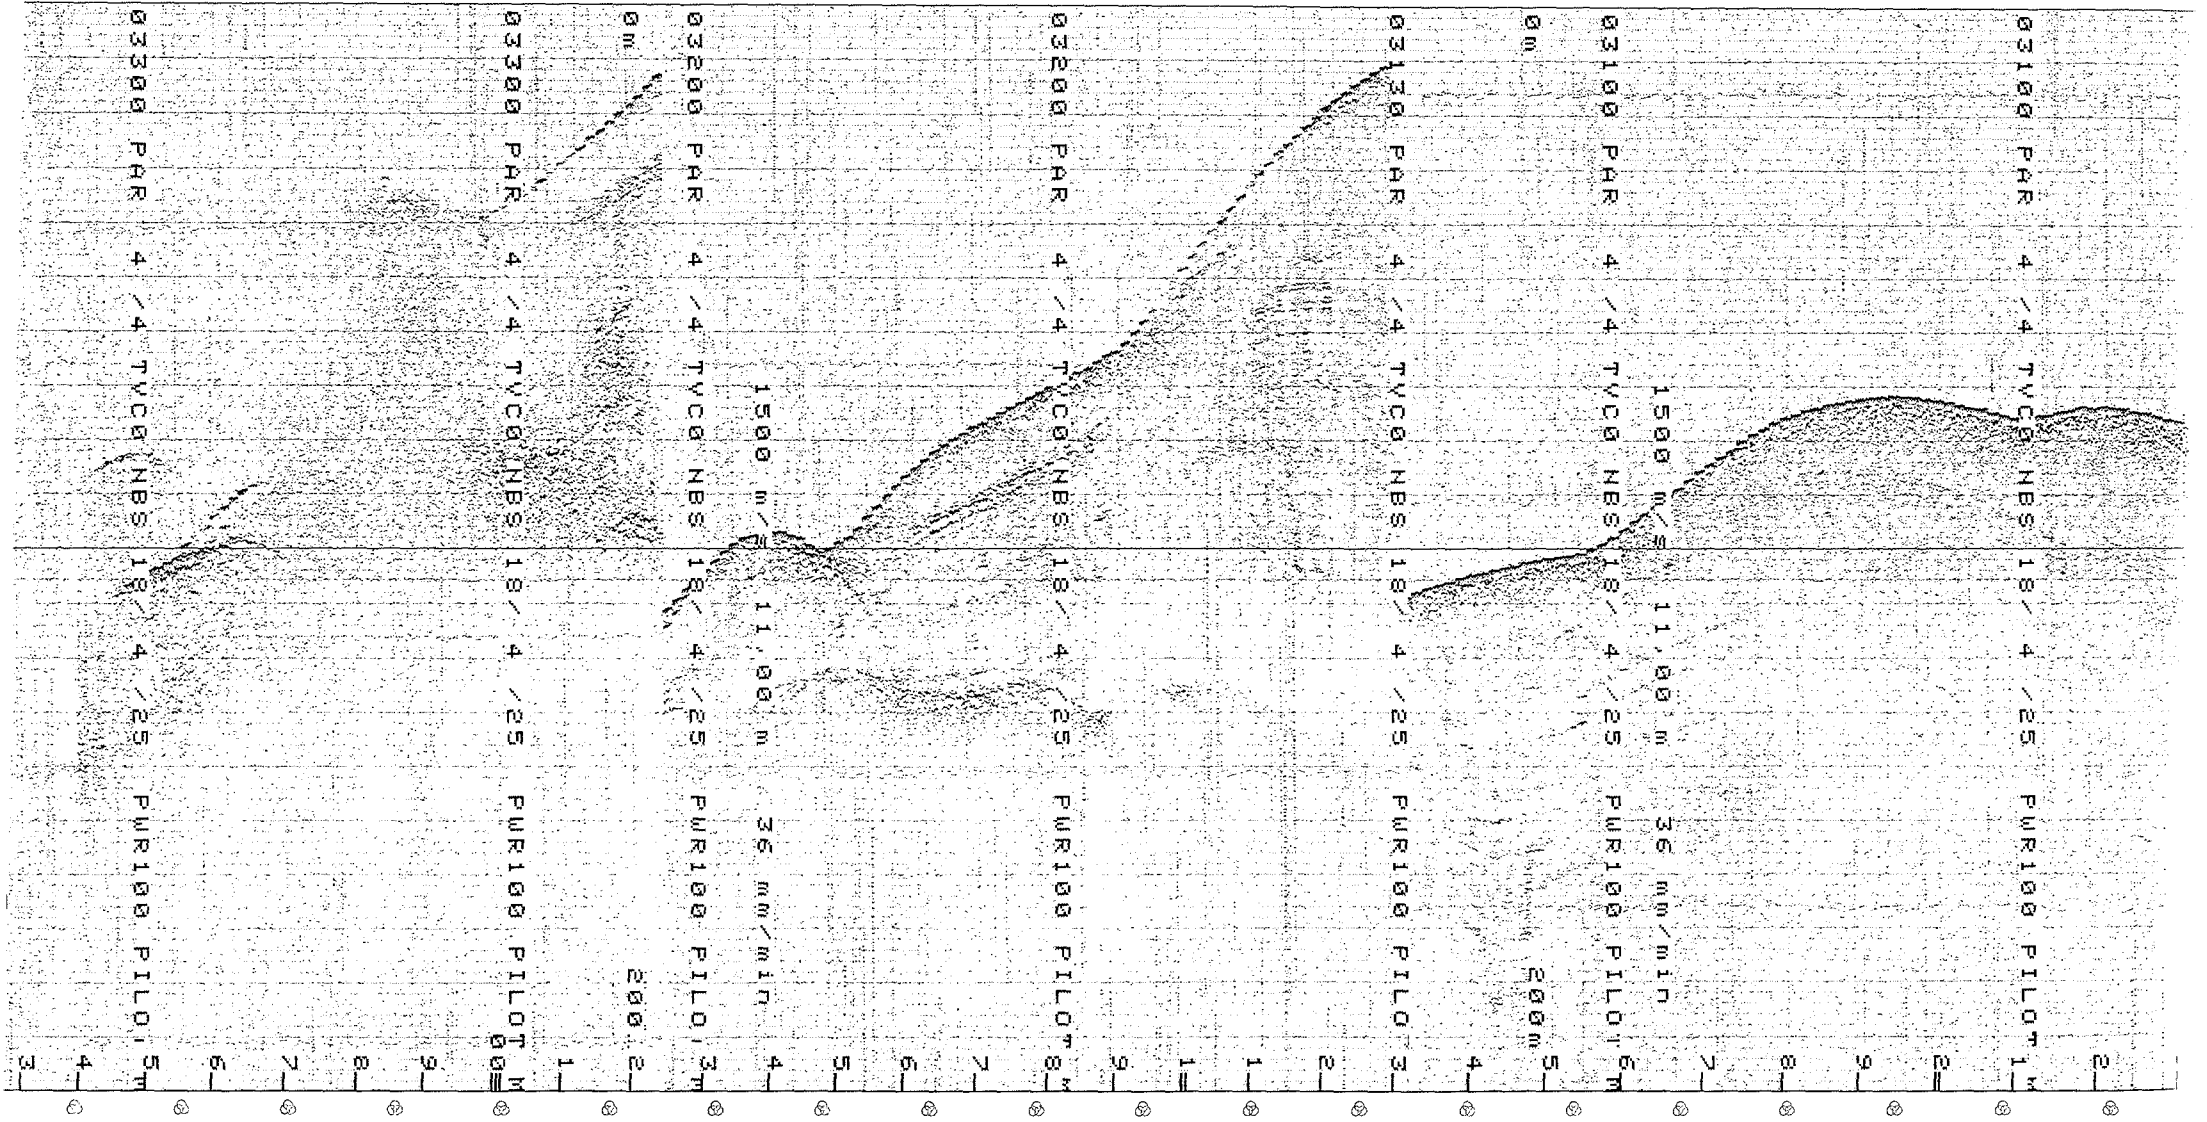

*Profile Astoria*

*ANT VII/6 1990*

← Station 1828

|                            |                            |
|----------------------------|----------------------------|
| <b>P O L A R S T E R N</b> |                            |
| <b>A N T A R K T I S</b>   |                            |
| PROFIL :                   | <i>Antarktis Nord Ende</i> |
| ROUJE :                    | .....                      |
| DATUM :                    | <i>14. 4. 90</i>           |
| ZEIT (GMT) :               | <i>11:10</i>               |
| POSITION : LAT. :          | <i>66° 0.5' S</i>          |
| LONG. :                    | <i>15° 18' E</i>           |

PS 1827-1  
10,64 m