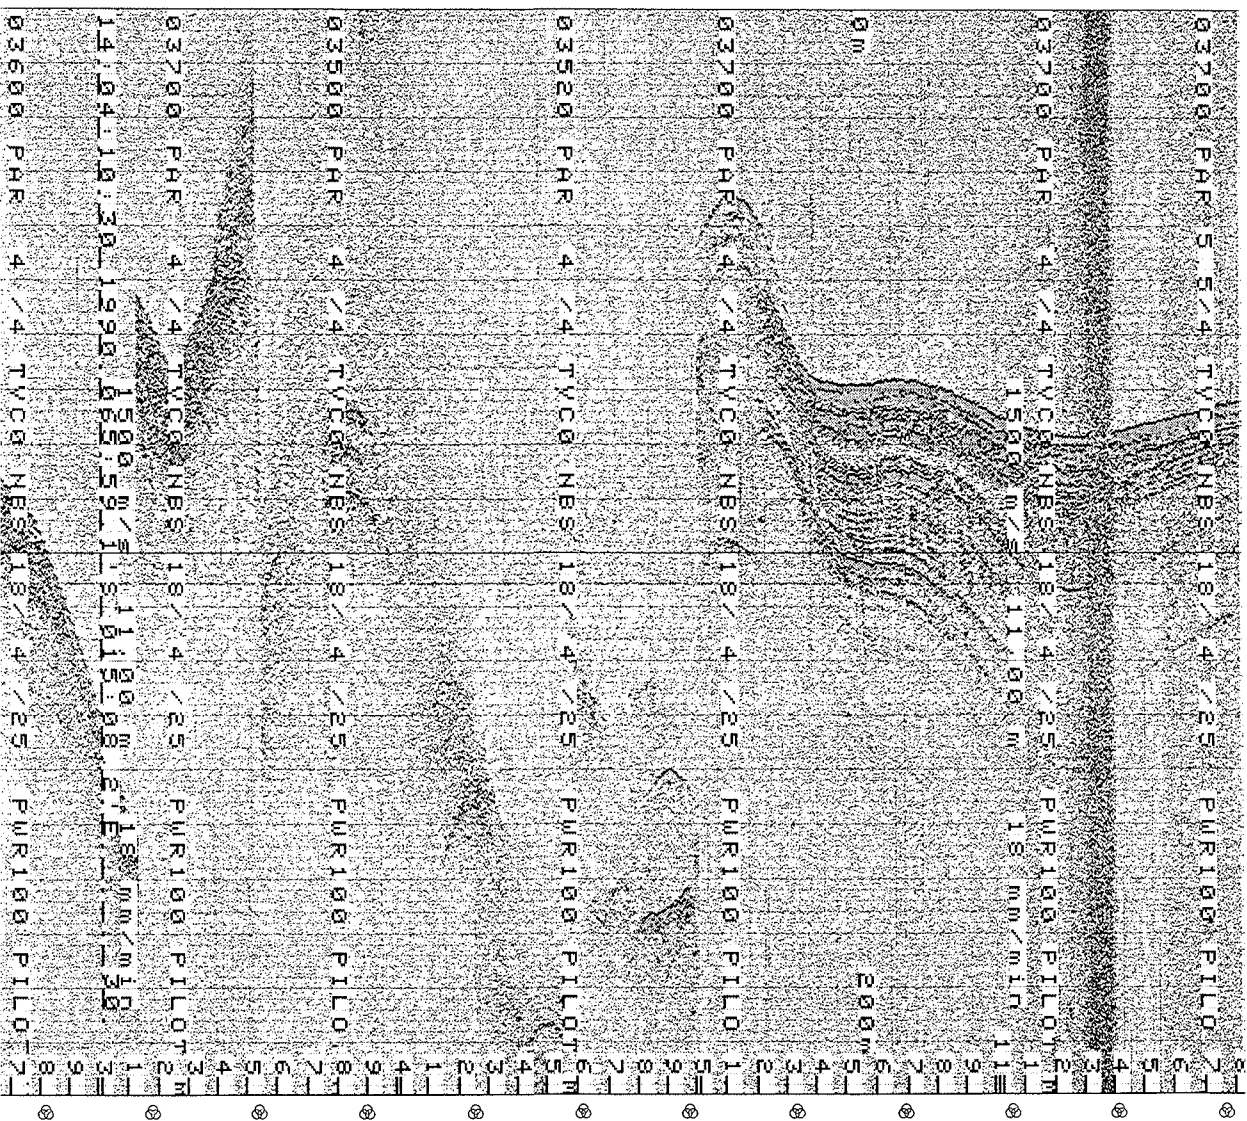

*Profile Astoria*

*ANT VII/6 1990*

← Station 1828

|                            |                            |
|----------------------------|----------------------------|
| <b>P O L A R S T E R N</b> |                            |
| <b>A N T A R K T I S</b>   |                            |
| PROFIL :                   | <i>Antarktis Nord Ende</i> |
| ROUJE :                    | .....                      |
| DATUM :                    | <i>14. 4. 90</i>           |
| ZEIT (GMT) :               | <i>11:10</i>               |
| POSITION : LAT. :          | <i>66° 0.5' S</i>          |
| LONG. :                    | <i>15° 18' E</i>           |

PS 1827-1  
10,64 m