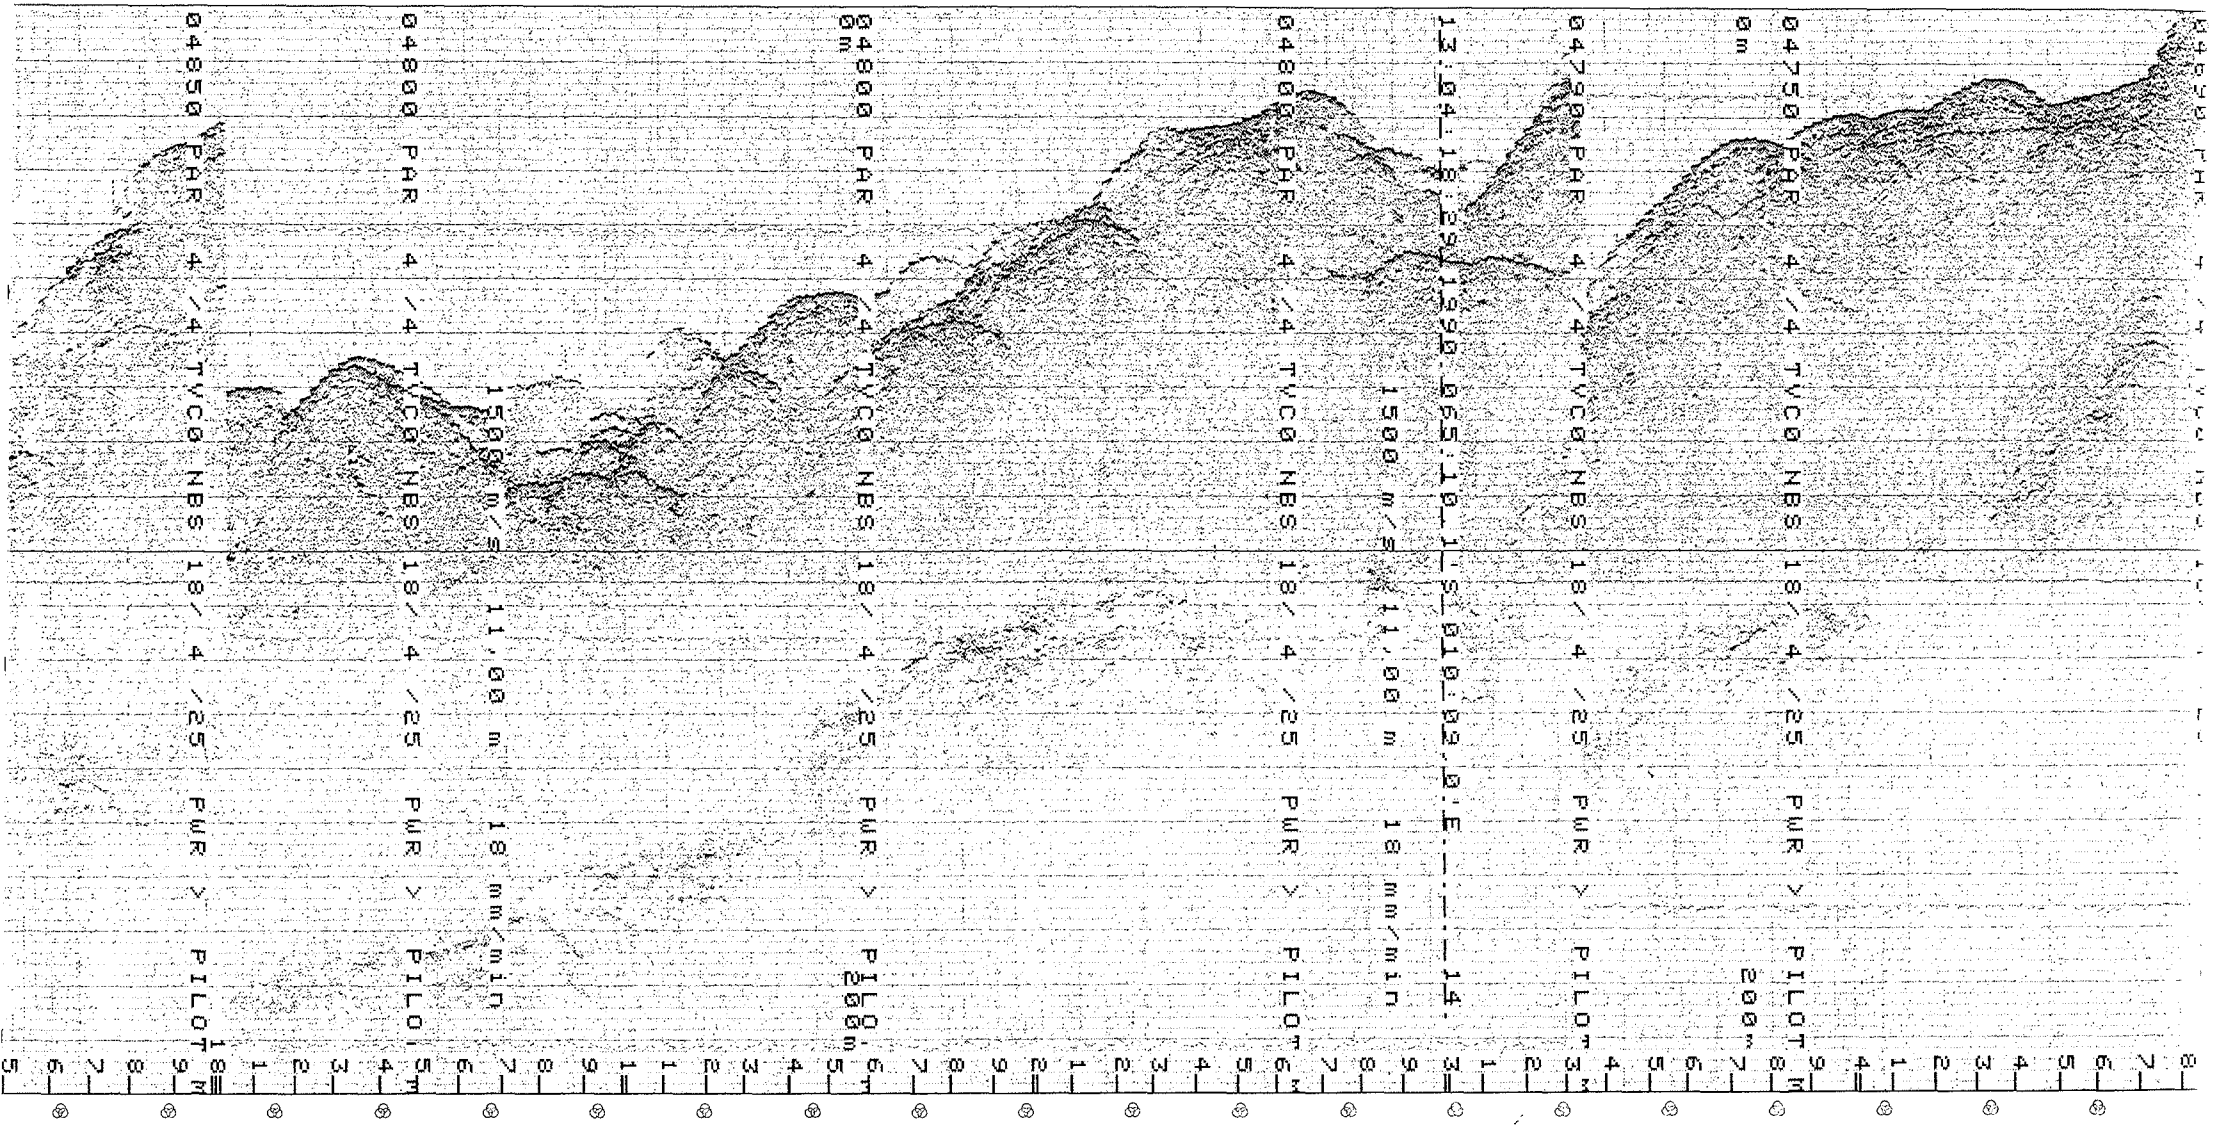

*Profile Astoria*

*ANT VII/6 1990*

← Station 1828

|                            |                            |
|----------------------------|----------------------------|
| <b>P O L A R S T E R N</b> |                            |
| <b>A N T A R K T I S</b>   |                            |
| PROFIL :                   | <i>Antarktis Nord Ende</i> |
| ROUJE :                    | .....                      |
| DATUM :                    | <i>14. 4. 90</i>           |
| ZEIT (GMT) :               | <i>11:10</i>               |
| POSITION : LAT. :          | <i>66° 0.5' S</i>          |
| LONG. :                    | <i>15° 18' E</i>           |

PS 1827-1  
10,64 m