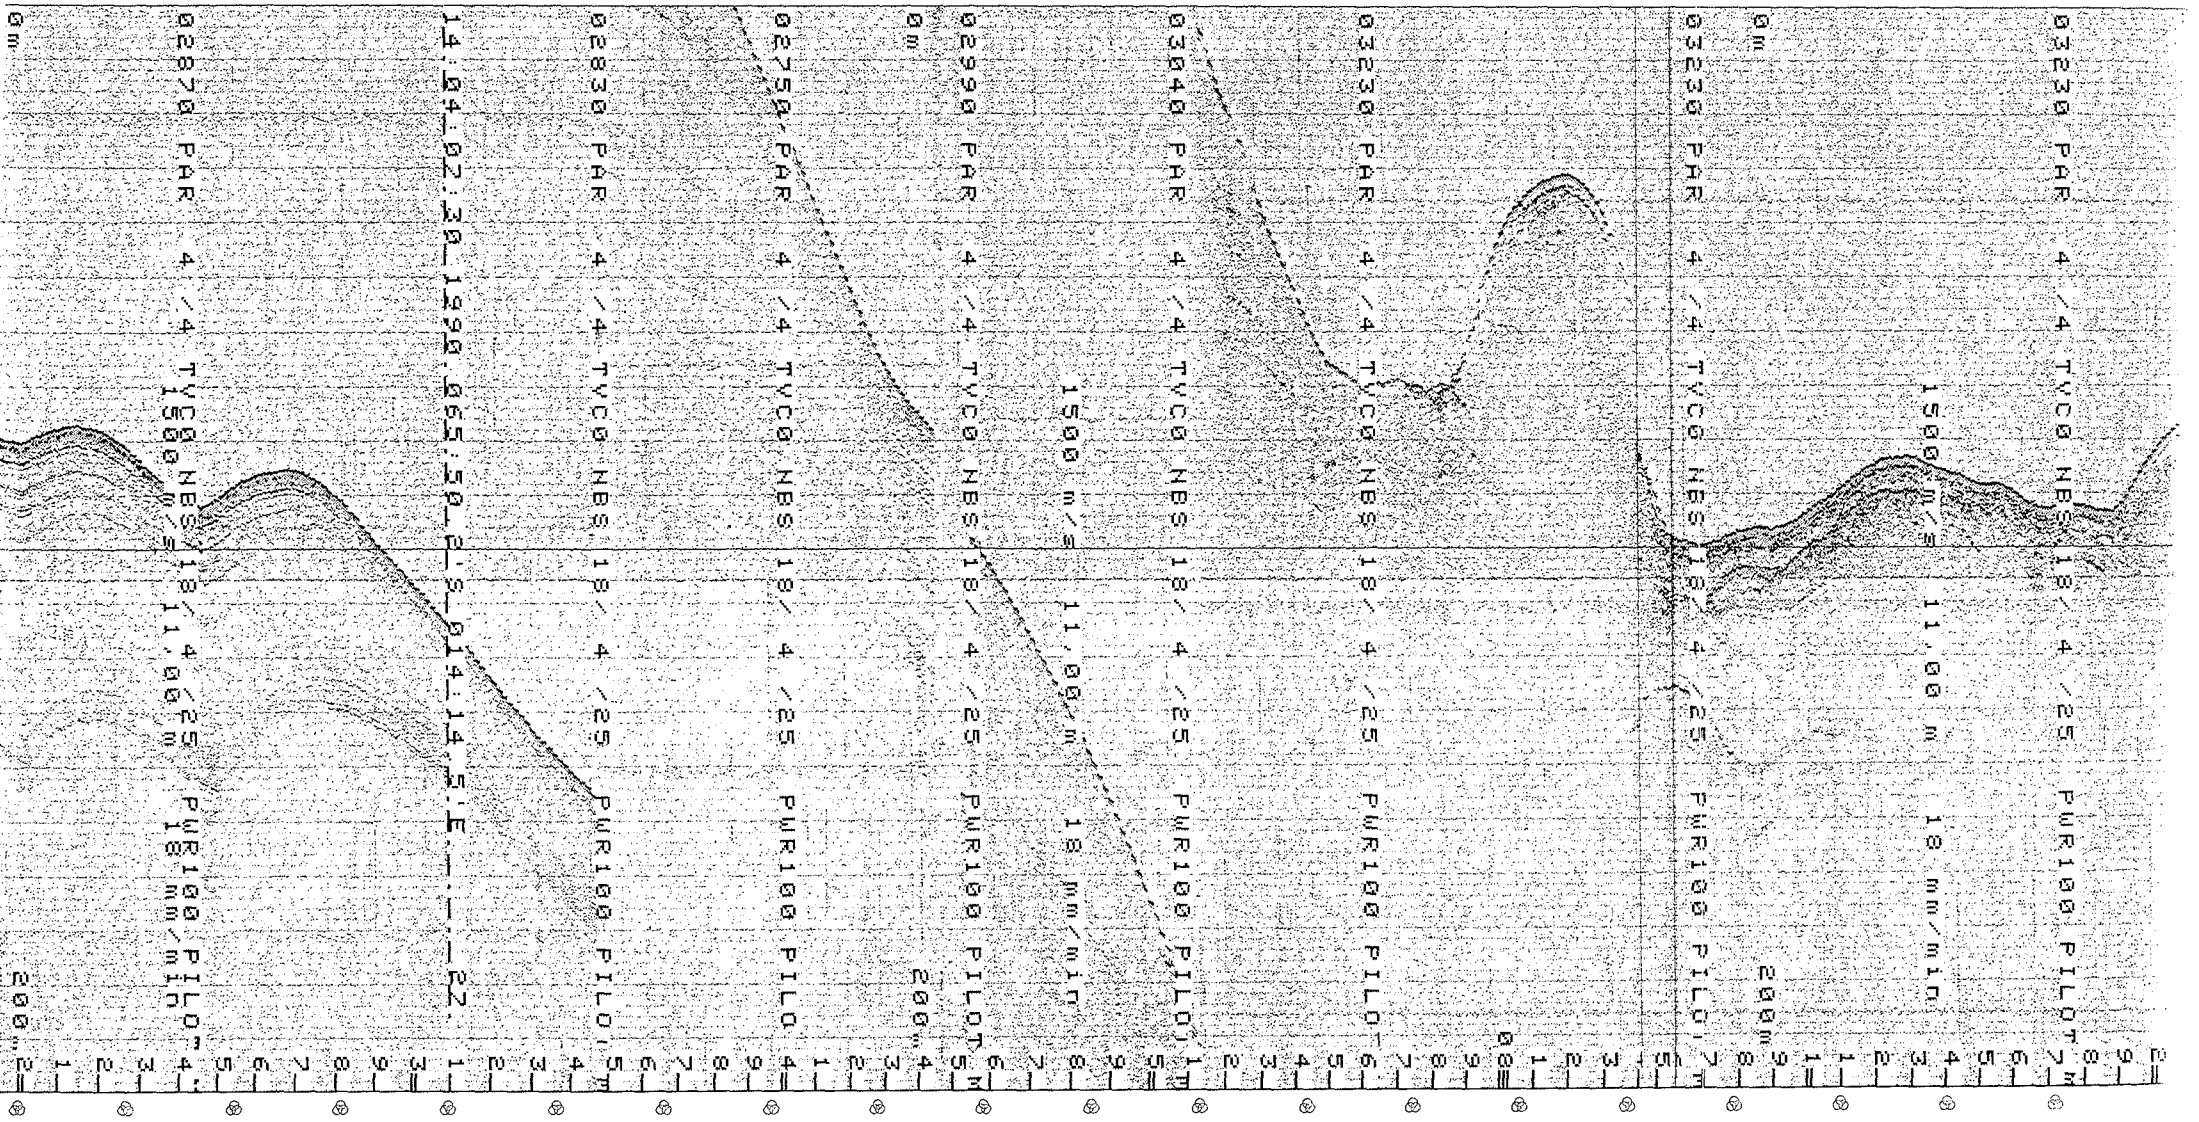

*Profile Astoria*

*ANT VII/6 1990*

← Station 1828

|                            |                            |
|----------------------------|----------------------------|
| <b>P O L A R S T E R N</b> |                            |
| <b>A N T A R K T I S</b>   |                            |
| PROFIL :                   | <i>Antarktis Nord Ende</i> |
| ROUJE :                    | .....                      |
| DATUM :                    | <i>14. 4. 90</i>           |
| ZEIT (GMT) :               | <i>11:10</i>               |
| POSITION : LAT. :          | <i>66° 0.5' S</i>          |
| LONG. :                    | <i>15° 18' E</i>           |

PS 1827-1  
10,64 m