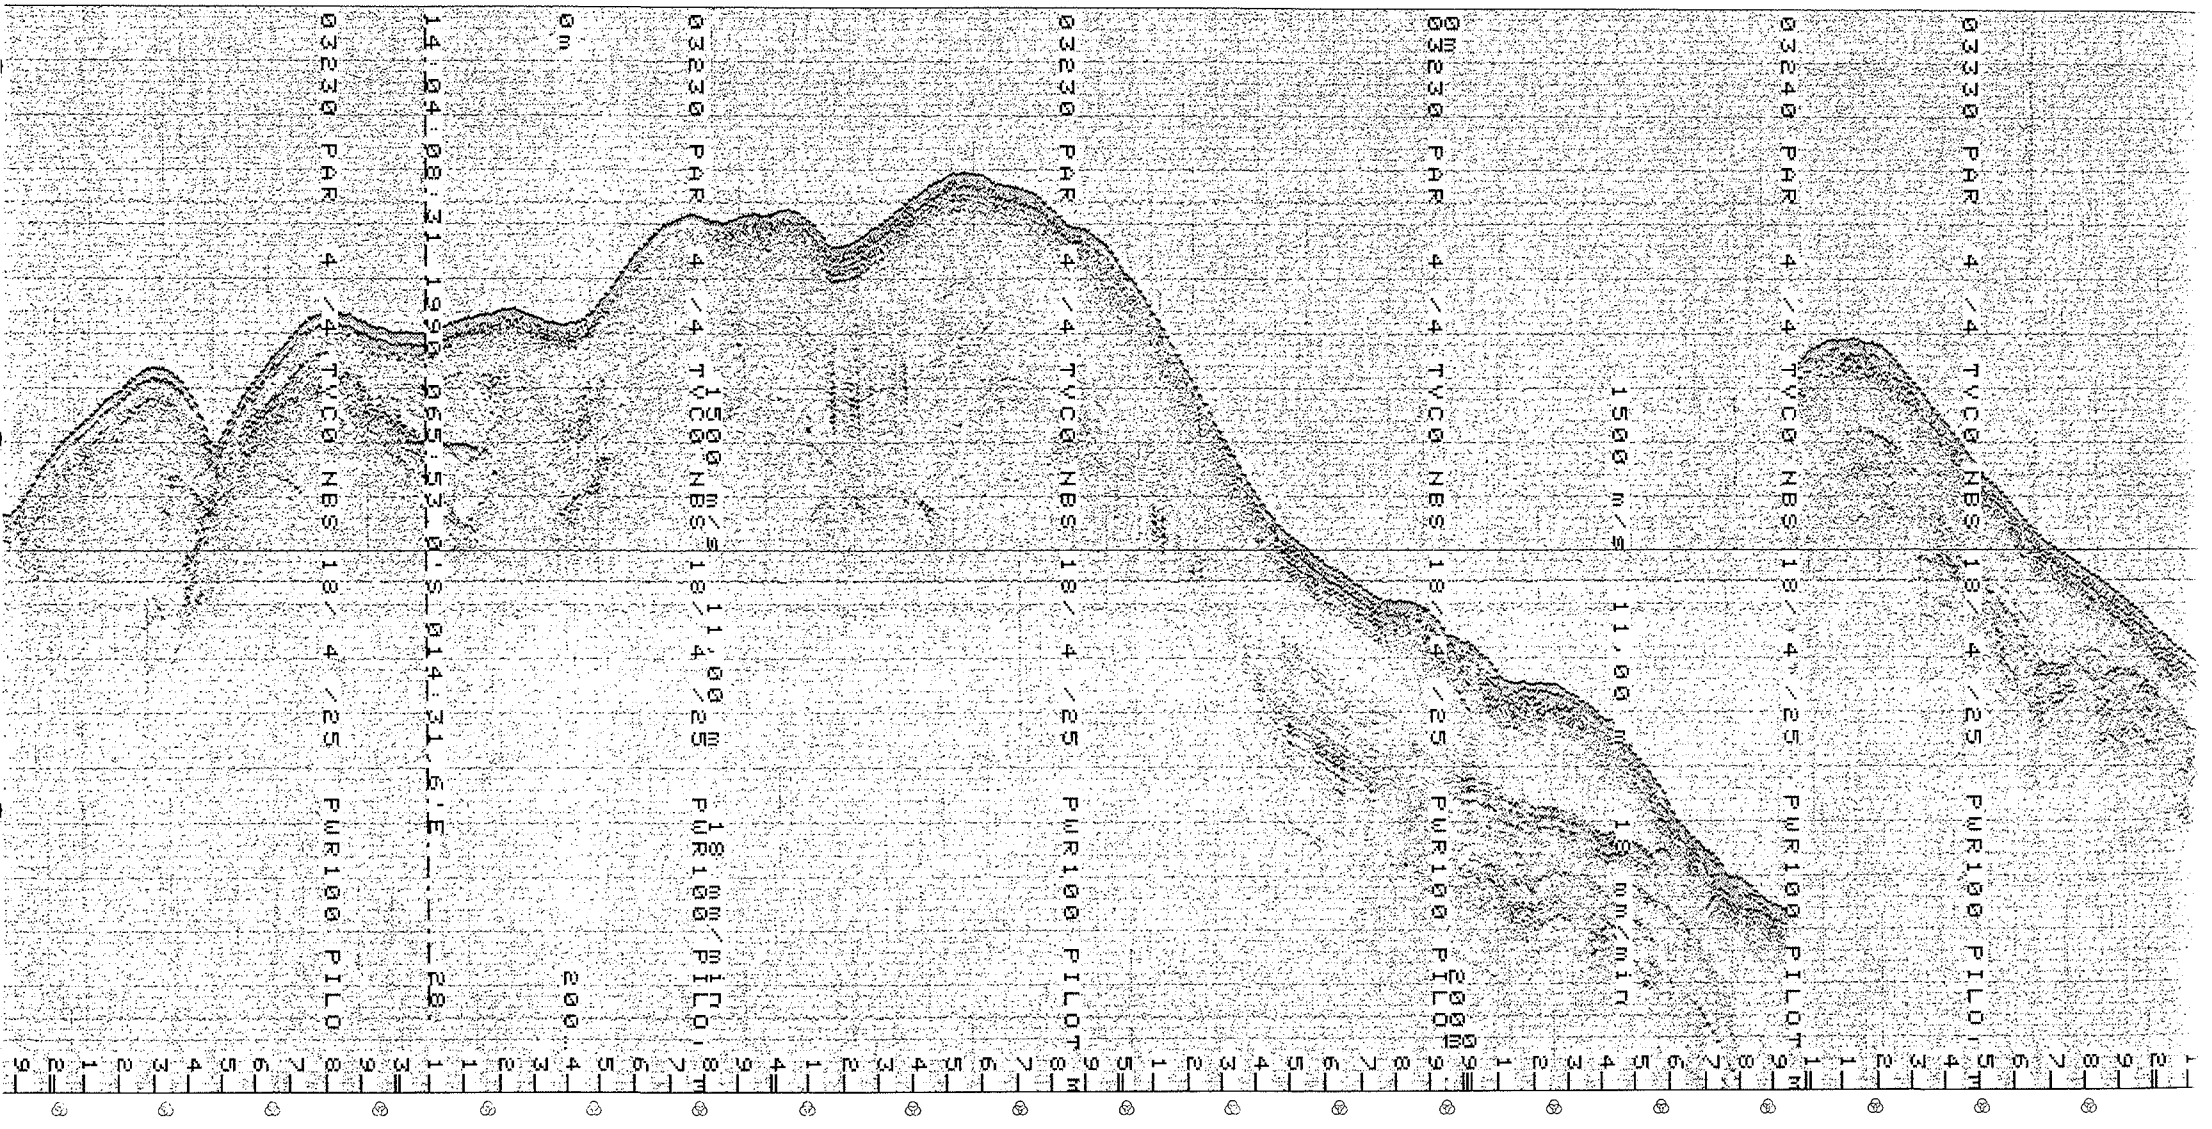

*Profile Astoria*

*ANT VII/6 1990*

← Station 1828

|                            |                            |
|----------------------------|----------------------------|
| <b>P O L A R S T E R N</b> |                            |
| <b>A N T A R K T I S</b>   |                            |
| PROFIL :                   | <i>Antarktis Nord Ende</i> |
| ROUJE :                    | .....                      |
| DATUM :                    | <i>14. 4. 90</i>           |
| ZEIT (GMT) :               | <i>11:10</i>               |
| POSITION : LAT. :          | <i>66° 0.5' S</i>          |
| LONG. :                    | <i>15° 18' E</i>           |

PS 1827-1  
10,64 m