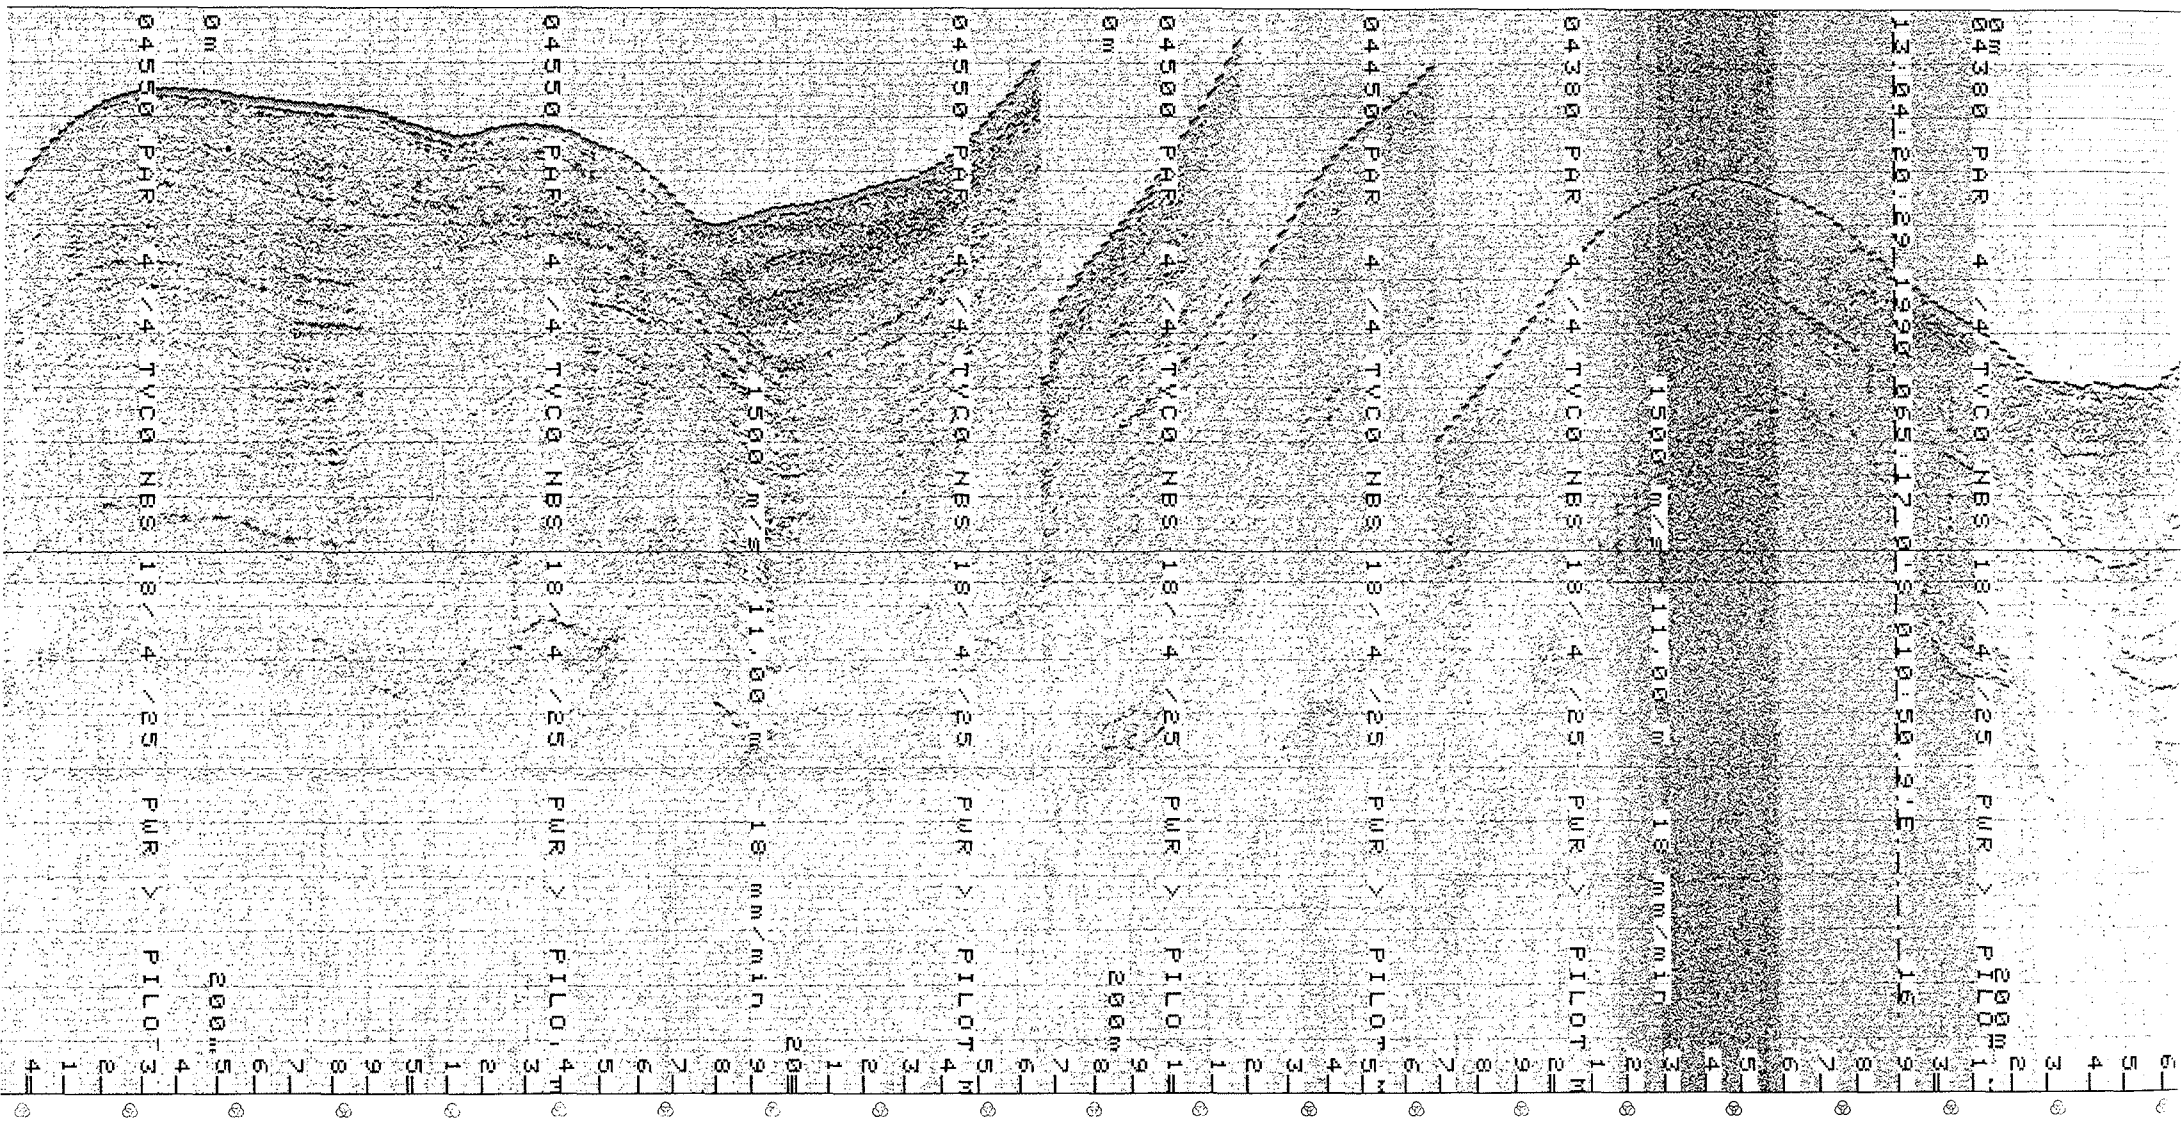

*Profile Astoria*

*ANT VII/6 1990*

← Station 1828

|                            |                            |
|----------------------------|----------------------------|
| <b>P O L A R S T E R N</b> |                            |
| <b>A N T A R K T I S</b>   |                            |
| PROFIL :                   | <i>Antarktis Nord Ende</i> |
| ROUJE :                    | .....                      |
| DATUM :                    | <i>14. 4. 90</i>           |
| ZEIT (GMT) :               | <i>11:10</i>               |
| POSITION : LAT. :          | <i>66° 0.5' S</i>          |
| LONG. :                    | <i>15° 18' E</i>           |

PS 1827-1  
10,64 m