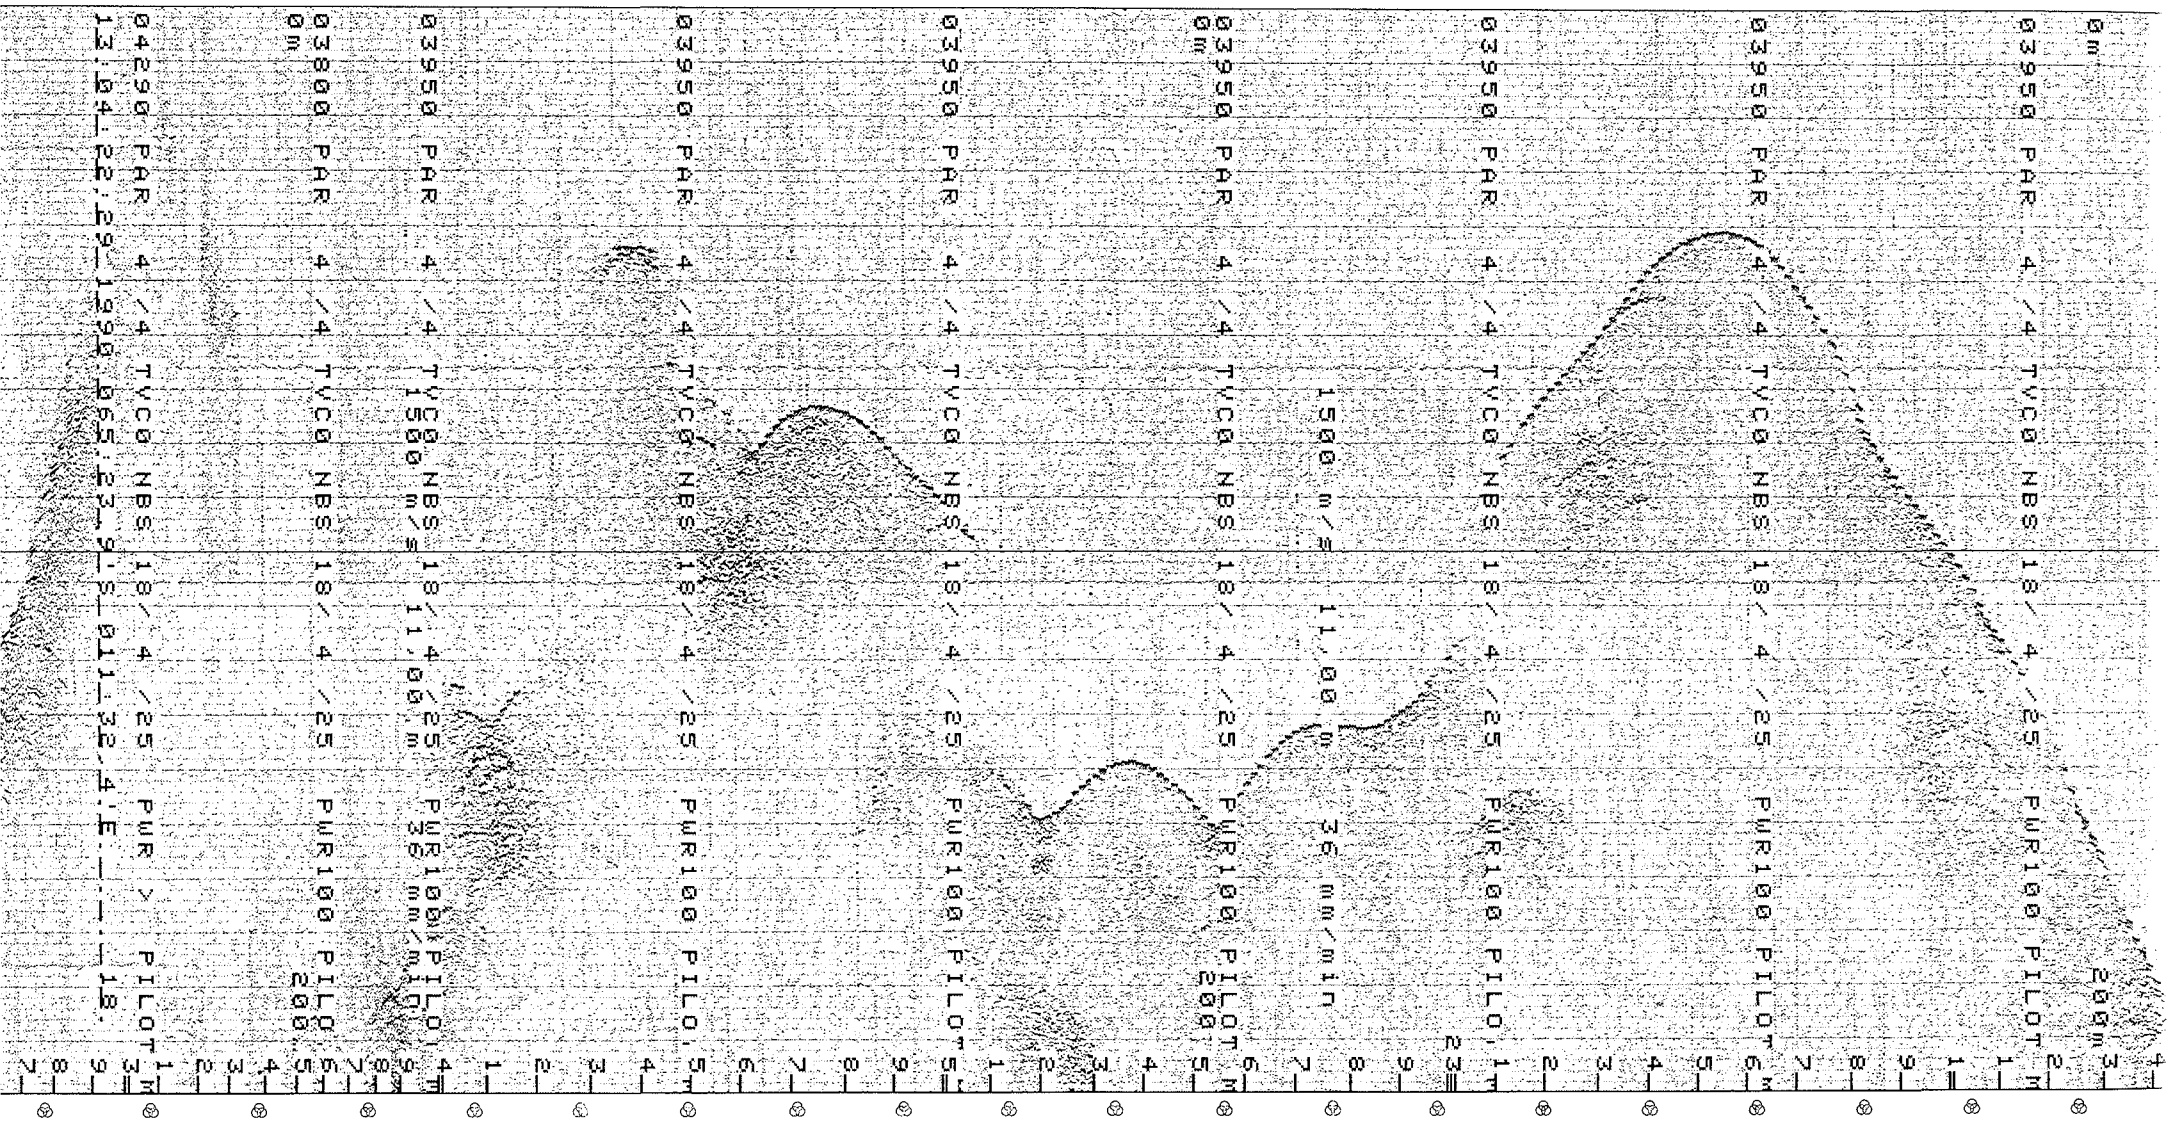

*Profile Astoria*

*ANT VII/6 1990*

← Station 1828

|                            |                            |
|----------------------------|----------------------------|
| <b>P O L A R S T E R N</b> |                            |
| <b>A N T A R K T I S</b>   |                            |
| PROFIL :                   | <i>Antarktis Nord Ende</i> |
| ROUJE :                    | .....                      |
| DATUM :                    | <i>14. 4. 90</i>           |
| ZEIT (GMT) :               | <i>11:10</i>               |
| POSITION : LAT. :          | <i>66° 0.5' S</i>          |
| LONG. :                    | <i>15° 18' E</i>           |

PS 1827-1  
10,64 m