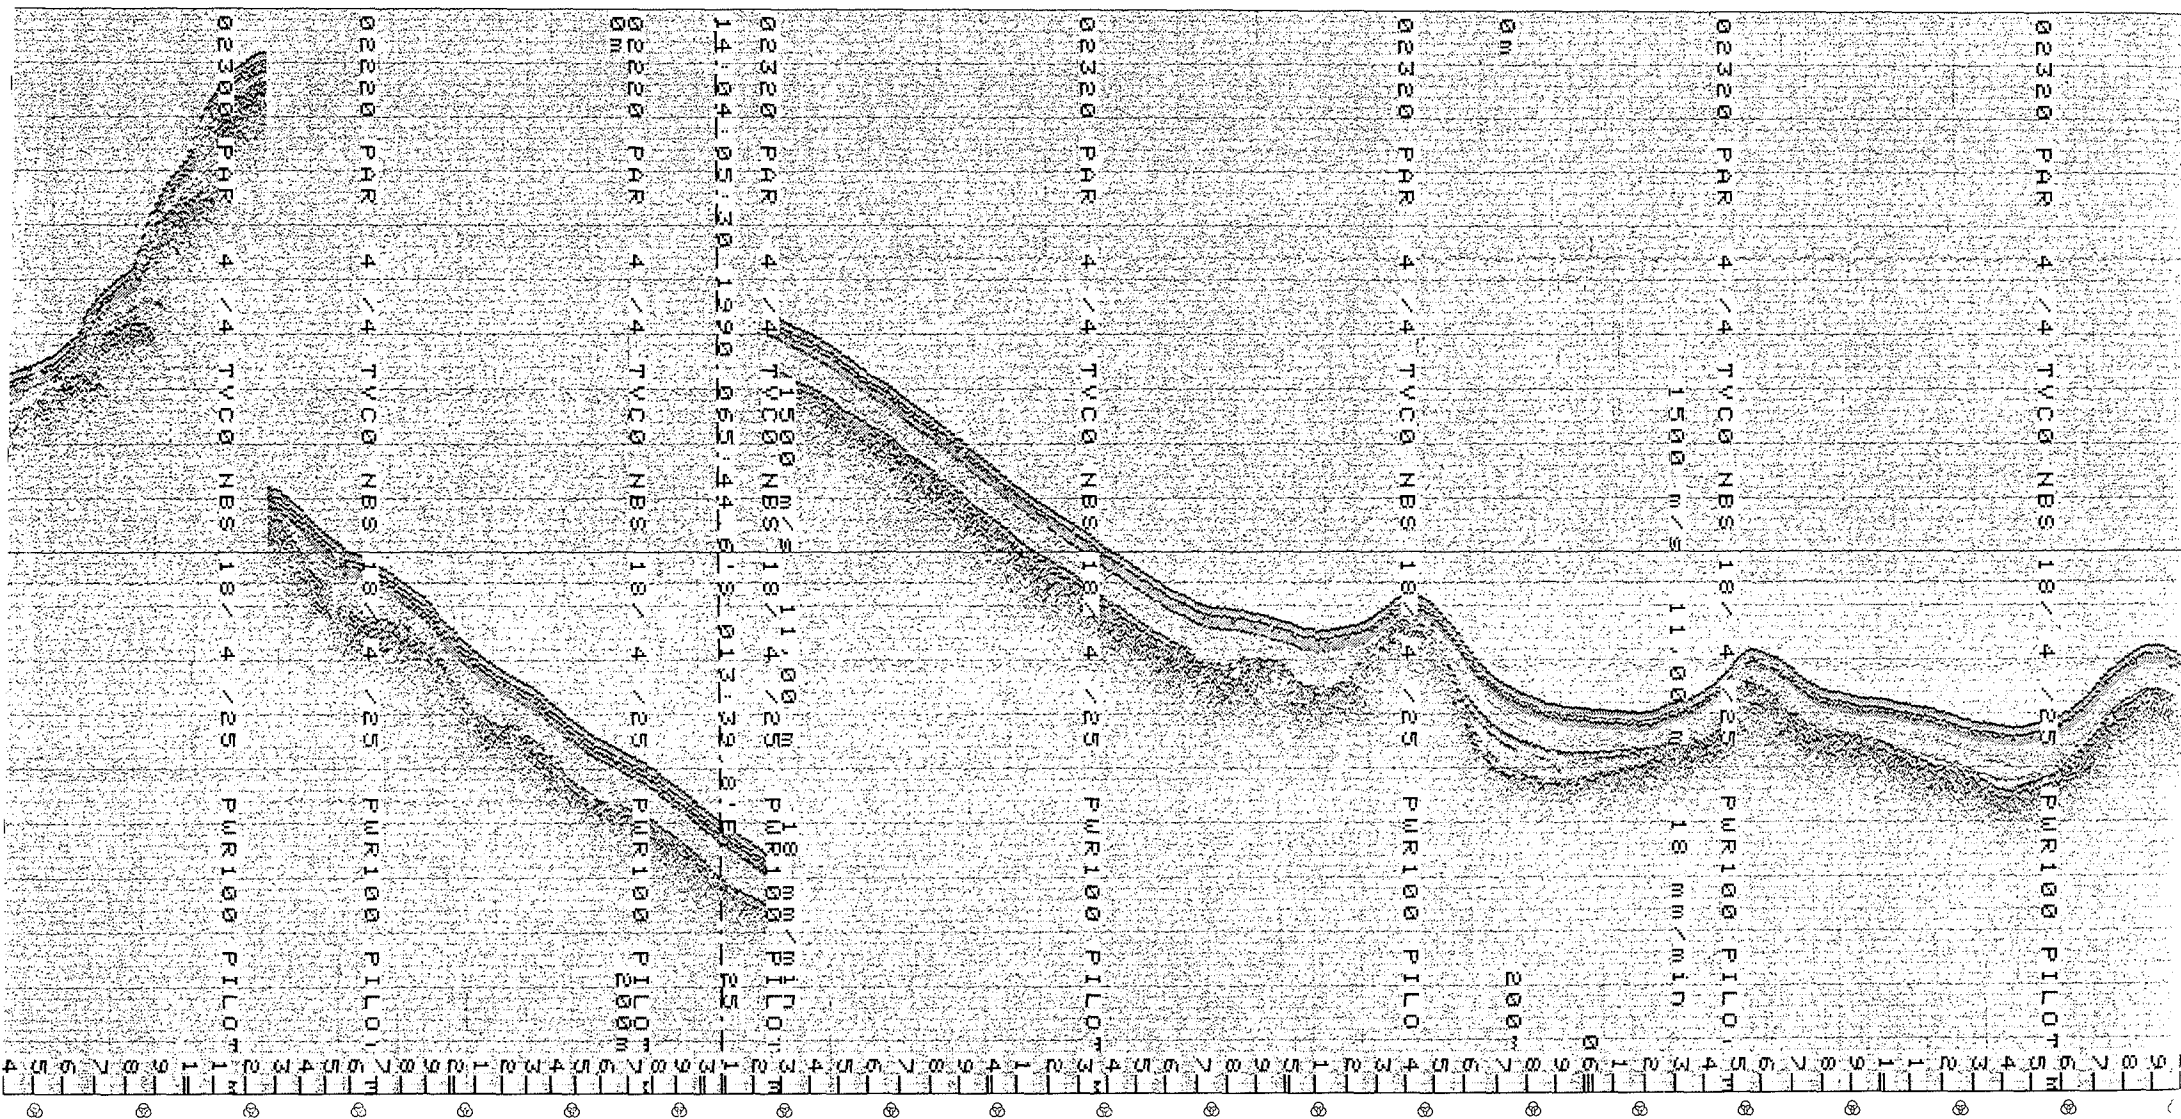

*Profile Astoria*

*ANT VII/6 1990*

← Station 1828

|                            |                            |
|----------------------------|----------------------------|
| <b>P O L A R S T E R N</b> |                            |
| <b>A N T A R K T I S</b>   |                            |
| PROFIL :                   | <i>Antarktis Nord Ende</i> |
| ROUJE :                    | .....                      |
| DATUM :                    | <i>14. 4. 90</i>           |
| ZEIT (GMT) :               | <i>11:10</i>               |
| POSITION : LAT. :          | <i>66° 0.5' S</i>          |
| LONG. :                    | <i>15° 18' E</i>           |

PS 1827-1  
10,64 m