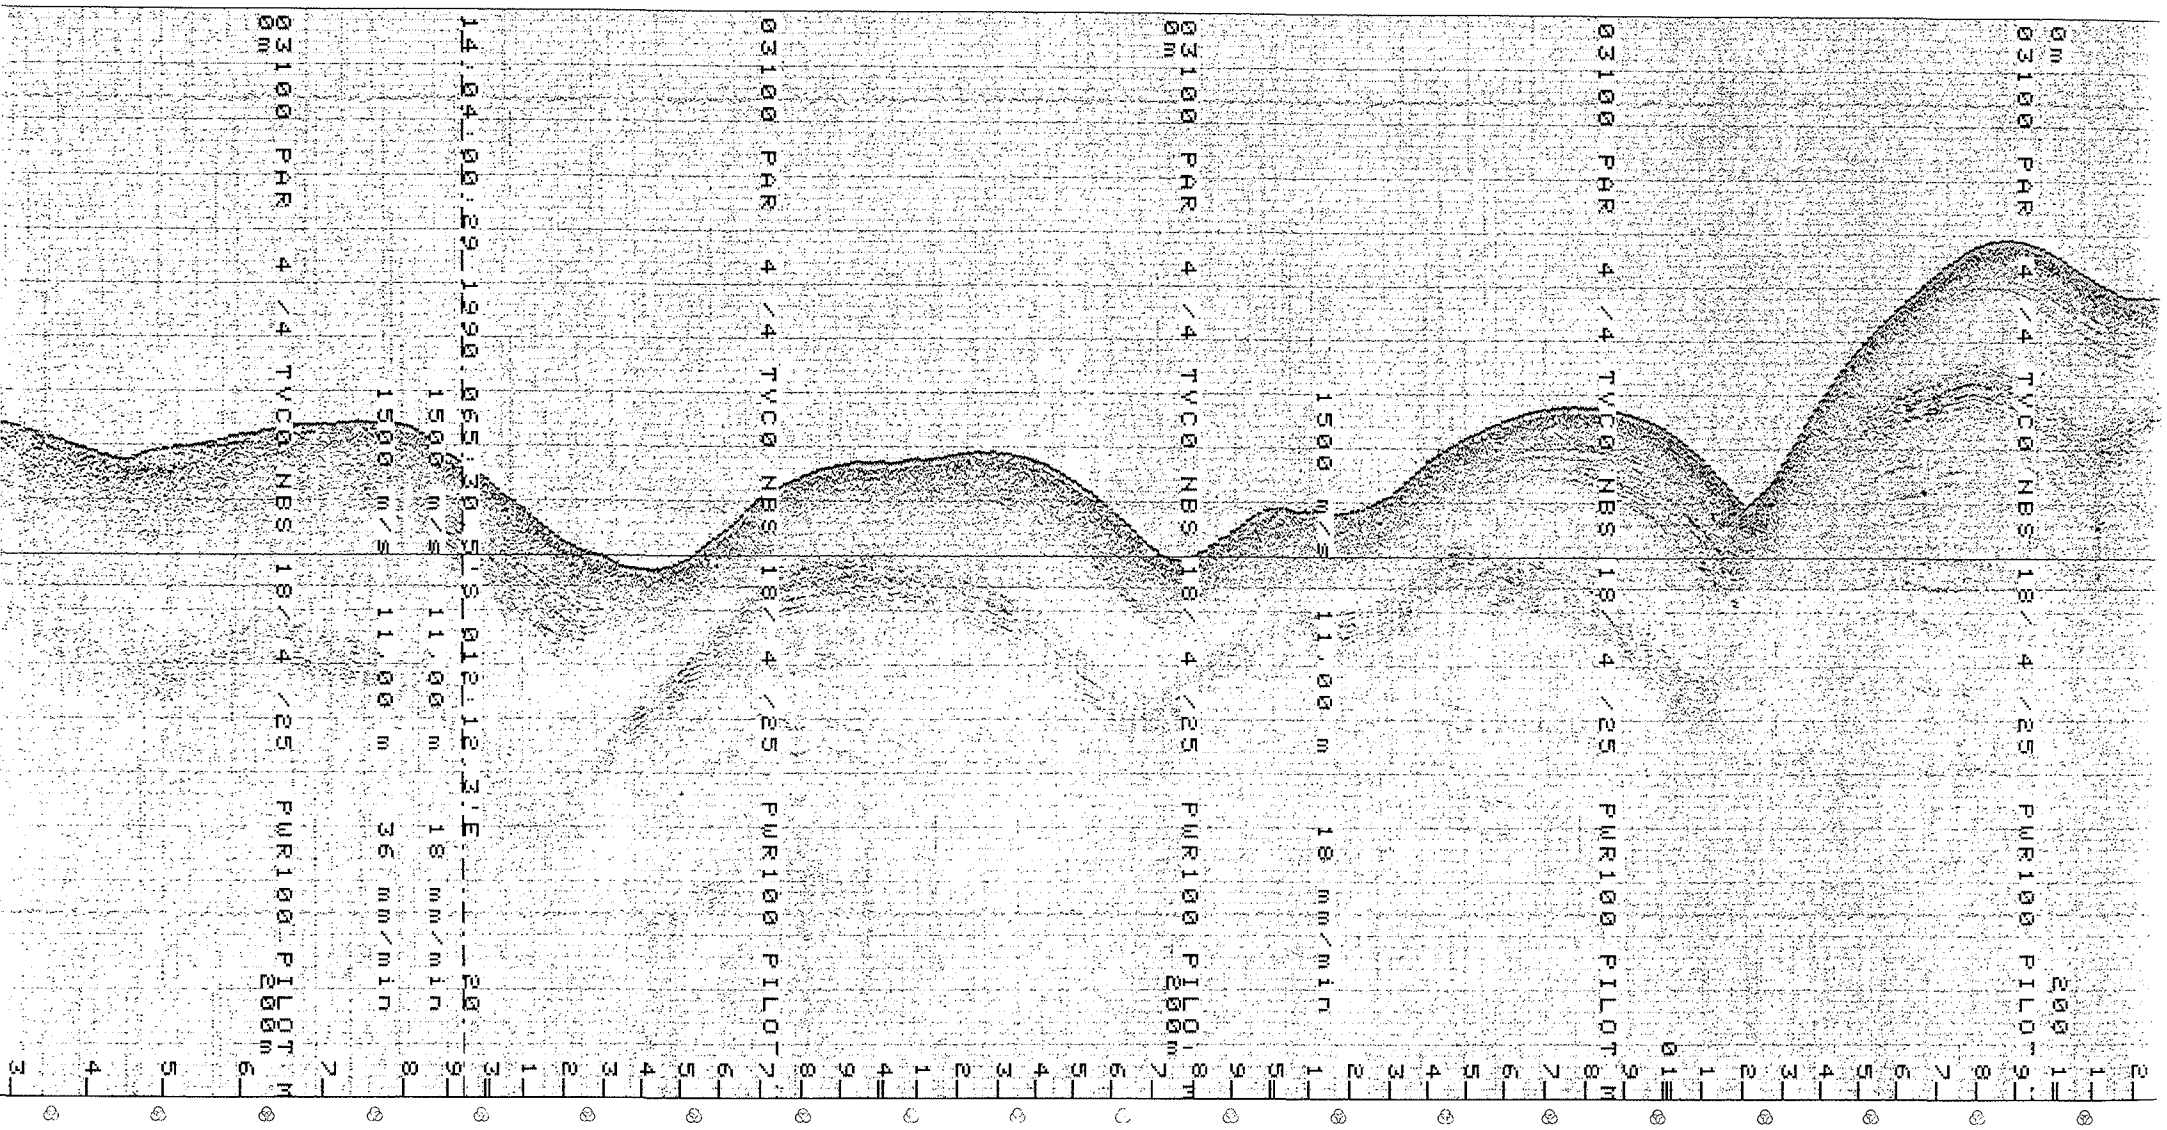

*Profile Astoria*

*ANT VII/6 1990*

← Station 1828

|                            |                            |
|----------------------------|----------------------------|
| <b>P O L A R S T E R N</b> |                            |
| <b>A N T A R K T I S</b>   |                            |
| PROFIL :                   | <i>Antarktis Nord Ende</i> |
| ROUJE :                    | .....                      |
| DATUM :                    | <i>14. 4. 90</i>           |
| ZEIT (GMT) :               | <i>11:10</i>               |
| POSITION : LAT. :          | <i>66° 0.5' S</i>          |
| LONG. :                    | <i>15° 18' E</i>           |

PS 1827-1  
10,64 m