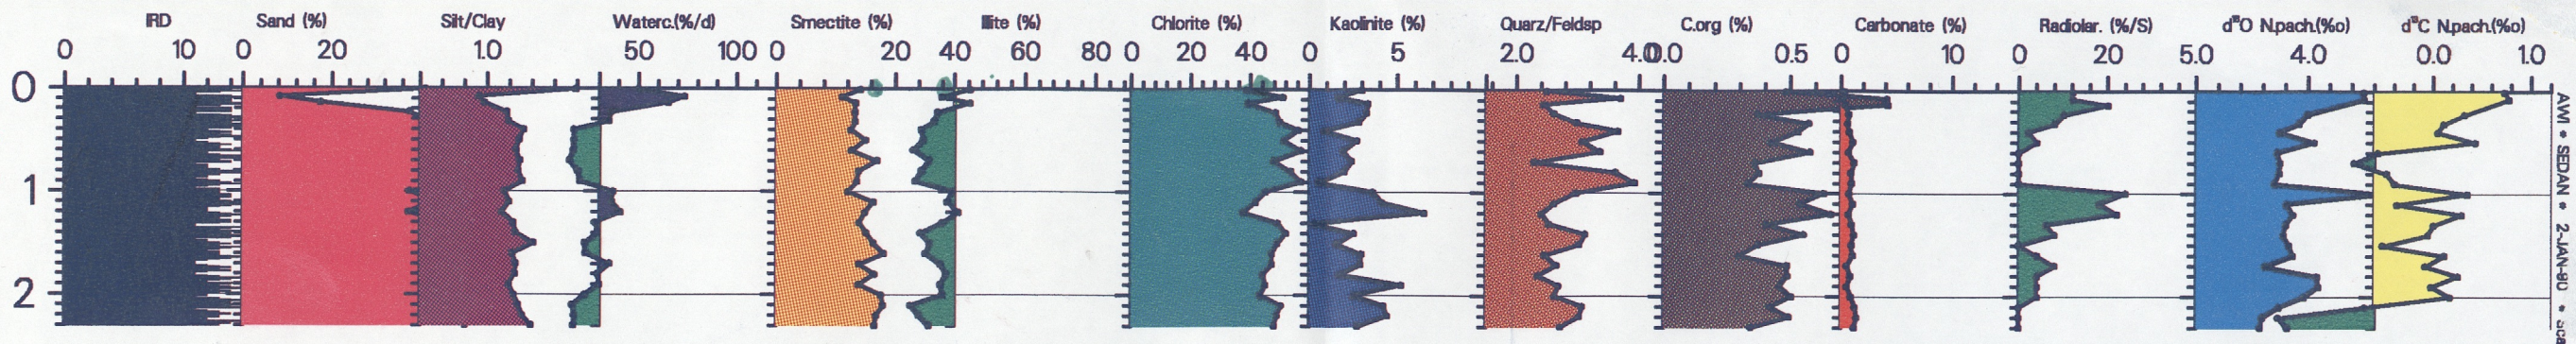

Depth (m) PS1367-2

AM • SEDAN • 2-JAN-90 • scale 1:70