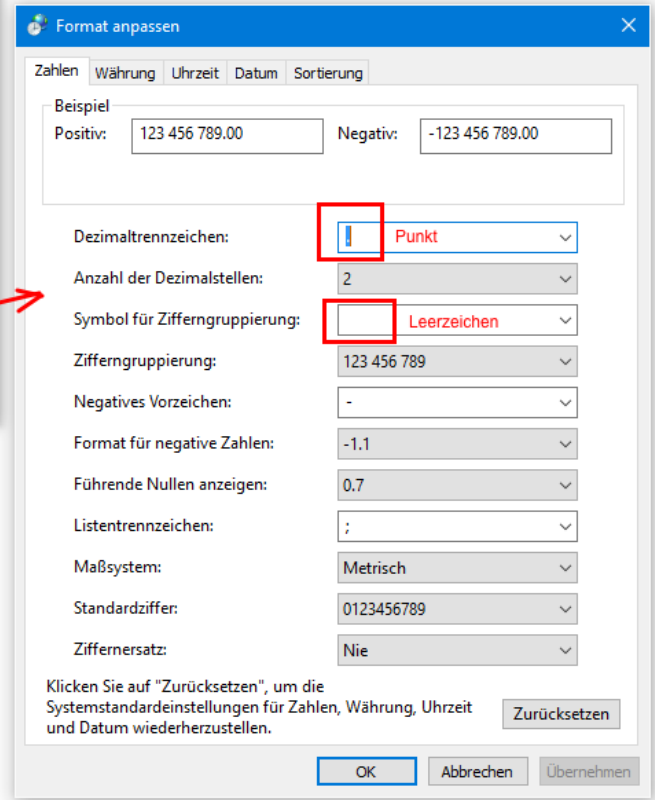

dereinstellungen