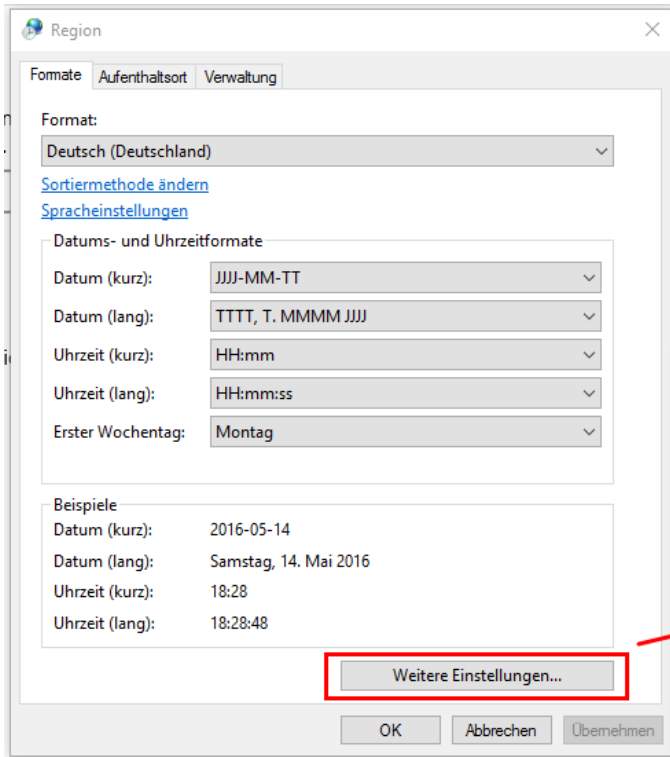

dereinstellungen